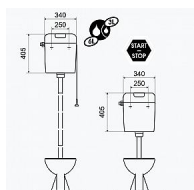

# Slovarm P-2466AB nádržkový splachovač, universální, 621182

» Koupelny a WC » Nádržky

[Slovarm](#)

Balení	1,0000
Množství skladem	6,00
Kód produktu	42685
EAN	8584049021599

Nádržkový splachovač UNIVERZÁLNÍ, 6 L, ABS  
Nádržkový splachovač se používá jako splachovací zařízení pro WC mísy, popřípadě jiné zdravotní zařizovací předměty.