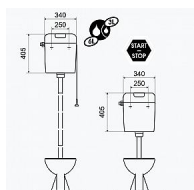

Slovarm P-2466AB nádržkový splachovač, universální, 621182

» Koupelny a WC » Nádržky

[Slovarm](#)

Balení	1,0000
Množství skladem	5,00
Kód produktu	42685
EAN	8584049021599

Nádržkový splachovač UNIVERZÁLNÍ, 6 L, ABS
Nádržkový splachovač se používá jako splachovací zařízení pro WC mísy, popřípadě jiné zdravotní zařizovací předměty.