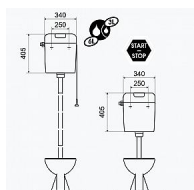

# Slovarm P-2466AB nádržkový splachovač, universální, 621182

» Koupelny a WC » Nádržky

[Slovarm](#)

Balení	1,0000
Množství skladem	5,00
Kód produktu	42685
EAN	8584049021599

Nádržkový splachovač UNIVERZÁLNÍ, 6 L, ABS  
Nádržkový splachovač se používá jako splachovací zařízení pro WC mísy, popřípadě jiné zdravotní zařizovací předměty.