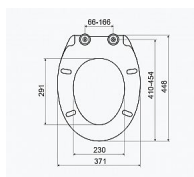

Slovarm LIVIA WC sedátko softclose, 672045

» Koupelny a WC » WC + sedátka + moduly » WC sedátka

Popis

Typ: Softclose

Materiál: PP + sloučenina AG

Materiál závěsů: Kov

Nastavitelné závěsy: ano

[Slovarm](#)