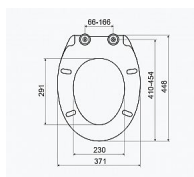

Slovarm LIVIA WC sedátko softclose, 672045

» Koupelny a WC » WC + sedátka + moduly » WC sedátka

Popis

Typ: Softclose

Materiál: PP + sloučenina AG

Materiál závěsů: Kov

Nastavitelné závěsy: ano

[Slovarm](#)

Balení	5,0000
Množství skladem	12,00
Kód produktu	593778
EAN	8584049049234

Antibakteriální
Nastavitelné závěsy
Odnímatelné
Hydraulická brzda pro pomalé sklápění a uzavírání
Hladké a tiché dosednutí

Dostupnost: 12,00 ks

Parametry zboží

Výrobce	Slovarm