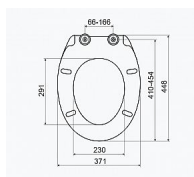

Slovarm LIVIA WC sedátko softclose, 672045

» Koupelny a WC » WC + sedátka + moduly » WC sedátka

[Slovarm](#)

Balení	5,0000
Množství skladem	9,00
Kód produktu	593778
EAN	8584049049234

Antibakteriální
Nastavitelné závěsy
Odnímatelné
Hydraulická brzda pro pomalé sklápění a uzavírání
Hladké a tiché dosednutí

Dostupnost: 9,00 ks

Popis

Typ: Softclose

Materiál: PP + sloučenina AG

Materiál závěsů: Kov

Nastavitelné závěsy: ano