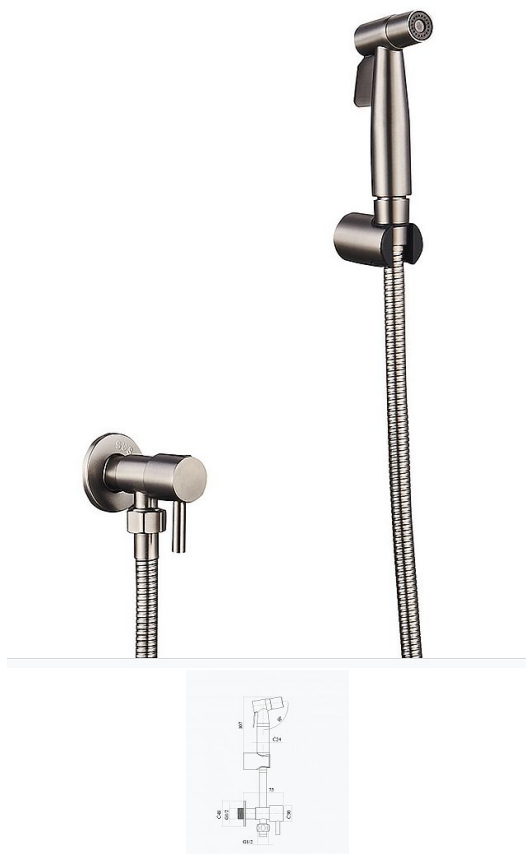

Slovarm baterie ES.3527_GREY sprcha bidetová nerezová s ventilem, nerezová, 486503

» Koupelny a WC » Vodovodní baterie » Bidetové baterie

[Slovarm](#)

Balení	1,0000
Množství skladem	1,00
Rezervováno	1,00
Kód produktu	43916
EAN	8585031081911

Sprcha bidetová nerezová s ventilem

Dostupnost:

Na dotaz

Parametry zboží

Výrobce	Slovarm
---------	---------