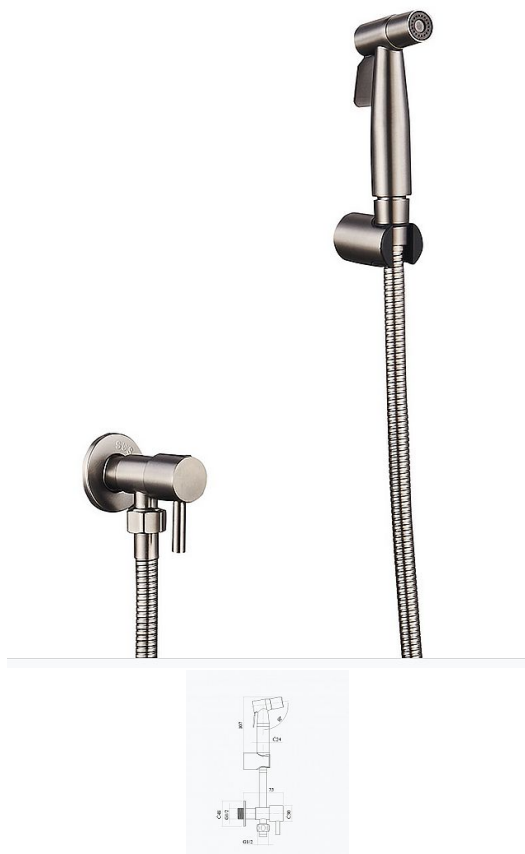

# Slovarm baterie ES.3527\_GREY sprcha bidetová nerezová s ventilem, nerezová, 486503

» Koupelny a WC » Vodovodní baterie » Bidetové baterie

[Slovarm](#)

Balení	1,0000
Množství skladem	1,00
Rezervováno	1,00
Kód produktu	43916
EAN	8585031081911

Sprcha bidetová nerezová s ventilem

Dostupnost:

Na dotaz