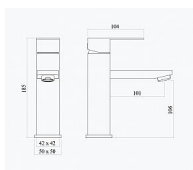

Slovarm baterie ES.3500_BLACK umyvadlová stojánková, nerezová černá, 486102

» Koupelny a WC » Vodovodní baterie » Umyvadlové baterie

[Slovarm](#)

Balení	1,0000
Množství skladem	1,00
Rezervováno	1,00
Kód produktu	43915
EAN	8585031081768

Baterie umyvadlová stojánková nerezová, pevný výtok

Dostupnost:

Na dotaz

Parametry zboží

Výrobce	Slovarm