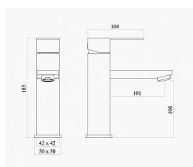

Slovarm baterie ES.3500_BLACK umyvadlová stojánková, nerezová černá, 486102

» Koupelny a WC » Vodovodní baterie » Umyvadlové baterie

[Slovarm](#)

Balení	1,0000
Množství skladem	1,00
Rezervováno	1,00
Kód produktu	43915
EAN	8585031081768

Baterie umyvadlová stojánková nerezová, pevný výtok

Dostupnost:

Na dotaz

Parametry zboží

Výrobce	Slovarm