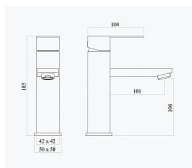

Slovarm baterie ES.3500_BLACK umyvadlová stojánková, nerezová černá, 486102

» Koupelny a WC » Vodovodní baterie » Umyvadlové baterie

[Slovarm](#)

Balení	1,0000
Množství skladem	1,00
Rezervováno	1,00
Kód produktu	43915
EAN	8585031081768

Baterie umyvadlová stojánková nerezová, pevný výtok

Dostupnost:

Na dotaz

Parametry zboží

Výrobce	Slovarm