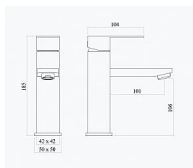

Slovarm baterie ES.3500_BLACK umyvadlová stojánková, nerezová černá, 486102

» Koupelny a WC » Vodovodní baterie » Umyvadlové baterie

[Slovarm](#)

Balení	1,0000
Množství skladem	1,00
Rezervováno	1,00
Kód produktu	43915
EAN	8585031081768

Baterie umyvadlová stojánková nerezová, pevný výtok

Dostupnost:

Na dotaz

Parametry zboží

Výrobce	Slovarm