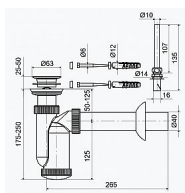

Slovarm 427242 souprava pro pisoár

» Koupelny a WC » Příslušenství

[Slovarm](#)

Balení	16,0000
Kód produktu	616014
EAN	8584049006831

Sada na pisoár
Kompletní sada příslušenství

Dostupnost:

Na dotaz

Parametry zboží