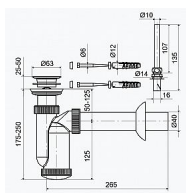

Slovarm 427242 souprava pro pisoár

» Koupelny a WC » Příslušenství

[Slovarm](#)

Balení	16,0000
Kód produktu	616014
EAN	8584049006831

Sada na pisoár
Kompletní sada příslušenství

Dostupnost:

Na dotaz

Parametry zboží