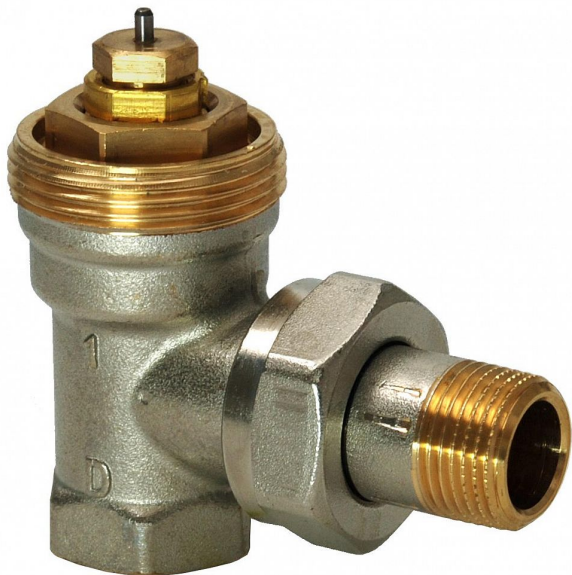

Siemens VEN215 termostatický ventil 1/2" rohový, zkrácený

» Topenářský materiál » Dopojení k radiátorům

[Siemens](#)

Balení	1,0000
Kód produktu	40616

Radiátorové ventily pro dvoutrubkové systémy pro regulaci teploty v místnosti. Nastavitelný průtok.