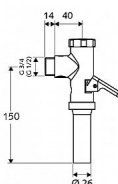

## 022380699

» Koupelny a WC » Příslušenství

[Schell](#)

Balení	5,0000
Množství skladem	1,00
Kód produktu	4499
EAN	4021163134582

Ve shodě s DIN EN 12541. WC nástěnný tlakový splachovač.  
- ovládací rukojeť z mosazi  
- samouzavírací kartuše s mosazným pístem a jehlou na čištění trysky  
- přípojka splachovací trubky s přerušovačem potrubí

Technické specifikace

- průtok: 1,2 - 5,0 bar
- jednočinné splachování: 6 l
- splachovací proud: 1,0 - 1,3 l/s
- materiál: Skříň mosaz; Díly vedoucí vodu mosaz s atestem pro pitnou vodu, plast
- povrch: chrom
- Přípojka: DN 20 G 3/4 vnější závit
- Přípojka splachovací trubky: Ø 26 mm
- třída hluku: II, při 100% průtoku