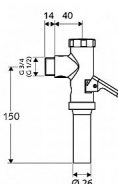

## 022380699

» Koupelny a WC » Příslušenství

[Schell](#)

Balení	5,0000
Množství skladem	1,00
Kód produktu	4499
EAN	4021163134582

Ve shodě s DIN EN 12541. WC nástěnný tlakový splachovač.

- ovládací rukojeť z mosazi
- samouzavírací kartuše s mosazným pístem a jehlou na čištění trysky
- přípojka splachovací trubky s přerušovačem potrubí

Technické specifikace

- průtok: 1,2 - 5,0 bar
- jednočinné splachování: 6 l
- splachovací proud: 1,0 - 1,3 l/s
- materiál: Skříň mosaz; Díly vedoucí vodu mosaz s atestem pro pitnou vodu, plast
- povrch: chrom
- Přípojka: DN 20 G 3/4 vnější závit
- Přípojka splachovací trubky: Ø 26 mm
- třída hluku: II, při 100% průtoku