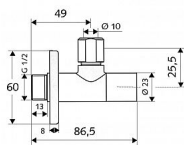

# Schell Stile 053760699 roháček 1/2"x3/8"

» Instalátorský materiál » Rohové ventily

[Schell](#)

Balení	1,0000
Množství skladem	19,00
Kód produktu	17241
EAN	4021163149739

Kryté ovládání ventilu. Podle DIN 3227.

- designový rohový ventil
- leštěné mosazné těleso
- kryt pro ovládání
- zásuvný dřík
- mosazné konusové svěrné šroubení s vyrovnáním délky, pevné v tahu
- posuvná rozeta Ø 60 mm

Dostupnost:

19,00 ks