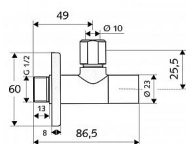

Schell Stile 053760699 roháček 1/2"x3/8"

» Instalátorský materiál » Rohové ventily

[Schell](#)

Balení	1,0000
Množství skladem	19,00
Kód produktu	17241
EAN	4021163149739

Kryté ovládání ventilu. Podle DIN 3227.

- designový rohový ventil
- leštěné mosazné těleso
- kryt pro ovládání
- zásuvný dřík
- mosazné konusové svěrné šroubení s vyrovnáním délky, pevné v tahu
- posuvná rozeta Ø 60 mm

Dostupnost: 19,00 ks

Parametry zboží

Výrobce	Schell