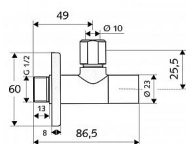

Schell Stile 053760699 roháček 1/2"x3/8"

» Instalátorský materiál » Rohové ventily

[Schell](#)

Balení	1,0000
Množství skladem	19,00
Kód produktu	17241
EAN	4021163149739

Kryté ovládání ventilu. Podle DIN 3227.

- designový rohový ventil
- leštěné mosazné těleso
- kryt pro ovládání
- zásuvný dřík
- mosazné konusové svěrné šroubení s vyrovnáním délky, pevné v tahu
- posuvná rozeta Ø 60 mm

Dostupnost: 19,00 ks

Parametry zboží