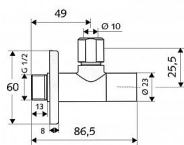

Schell Stile 053760699 roháček 1/2"x3/8"

» Instalátorský materiál » Rohové ventily

[Schell](#)

Balení	1,0000
Množství skladem	19,00
Kód produktu	17241
EAN	4021163149739

Kryté ovládání ventilu. Podle DIN 3227.

- designový rohový ventil
- leštěné mosazné těleso
- kryt pro ovládání
- zásuvný dřík
- mosazné konusové svěrné šroubení s vyrovnáním délky, pevné v tahu
- posuvná rozeta Ø 60 mm

Dostupnost: 19,00 ks

Parametry zboží