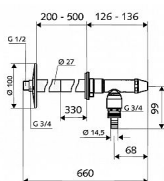

# Schell Polar 039970399 nezámrazný ventil 1/2"

» AKCE » Roháčky - Schell

[Schell](#)

Balení	5,0000
Množství skladem	50,00
Rezervováno	34,00
Kód produktu	4396
EAN	0000000004396

Stavební sada pro instalaci stěnové průchodky během hrubých stavebních prací. Protimrazové ventilové sedlo ve zděvu pro zdění zdí o tloušťce 200-500 mm.

- nezámrazná armatura venkovní
- průchodka zdí s integrovaným ventilovým sedlem
- těleso armatury s horní částí nástrčkového klíče a ovládací rukojetí COMFORT
- zpětná klapka RV
- dlouhé vřeteno ventilu
- hadicové šroubení
- izolační hadice
- montážní zátka
- zakracovací měrky
- nástěnná rozeta se zajištěním proti otočení, s vnitřním závitem pro vnitřní stěnu
- nástěnná rozeta se zajištěním proti otočení, s vnitřním závitem pro vnější stěnu
- upevňovací materiál