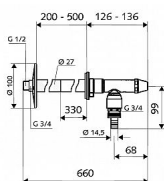

# Schell Polar 039970399 nezámrazný ventil 1/2"

» AKCE » Roháčky - Schell

[Schell](#)

Balení	5,0000
Množství skladem	27,00
Rezervováno	17,00
Kód produktu	4396
EAN	000000004396

Stavební sada pro instalaci stěnové průchodky během hrubých stavebních prací. Protimrazové ventilové sedlo ve zdivu pro zdění zdí o tloušťce 200-500 mm.

- nezámrazná armatura venkovní
- průchodka zdí s integrovaným ventilovým sedlem
- tělo armatury s horní částí nástrčkového klíče a ovládací rukojetí COMFORT
- zpětná klapka RV
- dlouhé vřeteno ventilu
- hadicové šroubení
- izolační hadice
- montážní zátka
- zakracovací měrky
- nástěnná rozeta se zajištěním proti otočení, s vnitřním závitem pro vnitřní stěnu
- nástěnná rozeta se zajištěním proti otočení, s vnitřním závitem pro vnější stěnu
- upevňovací materiál