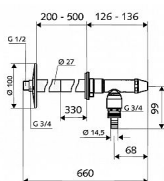

Schell Polar 039970399 nezámrazný ventil 1/2"

» AKCE » Roháčky - Schell

[Schell](#)

Balení	5,0000
Množství skladem	47,00
Rezervováno	34,00
Kód produktu	4396
EAN	000000004396

Stavební sada pro instalaci stěnové průchodky během hrubých stavebních prací. Protimrazové ventilové sedlo ve zdívu pro zdění zdí o tloušťce 200-500 mm.

- nezámrazná armatura venkovní
- průchodka zdí s integrovaným ventilovým sedlem
- tělo armatury s horní částí nástrčkového klíče a ovládací rukojetí COMFORT
- zpětná klapka RV
- dlouhé vřeteno ventilu
- hadicové šroubení
- izolační hadice
- montážní zátka
- zakracovací měrky
- nástěnná rozeta se zajištěním proti otočení, s vnitřním závitem pro vnitřní stěnu
- nástěnná rozeta se zajištěním proti otočení, s vnitřním závitem pro vnější stěnu
- upevňovací materiál