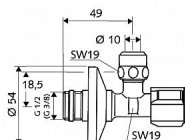

Schell Comfort 054280699 roháček s filtrem 1/2"

» AKCE » Roháčky - Schell

[Schell](#)

Balení	5,0000
Množství skladem	75,00
Rezervováno	11,00
Kód produktu	3514
EAN	4021163105735

S rukojetí COMFORT. Na ochranu vysoce kvalitních armatur, např. elektronicky řízených armatur. Podle DIN 3227.

- rohový ventil
- filtr (rozměr oka: 250 µm)
- ASAG easy (Samotěsnící připojovací závit)
- dlouhý zásuvný dřík
- mosazné konusové svěrné šroubení s vyrovnáním délky, pevné v tahu
- posuvná rozeta Ø 54 mm

Dostupnost: 64,00 ks