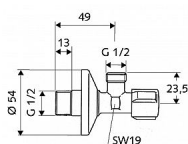

# Schell Comfort 052170699 roháček 1/2"x1/2"

» Instalátorský materiál » Rohové ventily

[Schell](#)

Balení	1,0000
Množství skladem	41,00
Rezervováno	15,00
Kód produktu	24906
EAN	0000000024906

S rukojetí COMFORT. Podle DIN 3227.

- rohový ventil
- dlouhý zásuvný dřík
- posuvná rozeta Ø 54 mm

Dostupnost: 26,00 ks