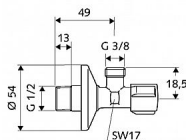

Schell Comfort 052120699 roháček 1/2"x3/8" bez matky

» AKCE » Roháčky - Schell

[Schell](#)

Balení	10,0000
Množství skladem	1 031,00
Rezervováno	809,00
Kód produktu	15353
EAN	4021163107579

S rukojetí COMFORT. Podle DIN 3227.

- rohový ventil
- dlouhý zásuvný dřík
- posuvná rozeta Ø 54 mm

Dostupnost:

více než 100
na cestě 2 000,00 ks

Parametry zboží

Výrobce	Schell