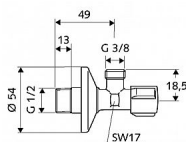

Schell Comfort 052120699 roháček 1/2"x3/8" bez matky

» AKCE » Roháčky - Schell

[Schell](#)

Balení	10,0000
Množství skladem	904,00
Rezervováno	966,00
Kód produktu	15353
EAN	4021163107579

S rukojetí COMFORT. Podle DIN 3227.

- rohový ventil
- dlouhý zásuvný dřík
- posuvná rozeta Ø 54 mm

Dostupnost:

Na dotaz
na cestě 740,00 ks

Parametry zboží

Výrobce	Schell