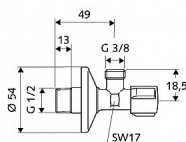

Schell Comfort 052120699 roháček 1/2"x3/8" bez matky

» AKCE » Roháčky - Schell

[Schell](#)

Balení	10,0000
Množství skladem	551,00
Rezervováno	113,00
Kód produktu	15353
EAN	4021163107579

S rukojetí COMFORT. Podle DIN 3227.

- rohový ventil
- dlouhý zásuvný dřík
- posuvná rozeta Ø 54 mm

Dostupnost:

více než 100