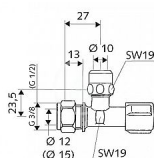

Schell Comfort 050390699 roháček 3/8"x1/2" regulační

» Instalátorský materiál » Rohové ventily

[Schell](#)

Balení	1,0000
Množství skladem	1,00
Kód produktu	19838
EAN	4021163106275

S rukojetí COMFORT. Krátká konstrukce. Mosazné konusové svěrné šroubení s vyrovnáním délky, pevné v tahu.