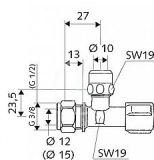

Schell Comfort 050390699 roháček 3/8"x1/2" regulační

» Instalátorský materiál » Rohové ventily

[Schell](#)

Balení	1,0000
Množství skladem	2,00
Kód produktu	19838
EAN	4021163106275

S rukojetí COMFORT. Krátká konstrukce. Mosazné konusové svěrné šroubení s vyrovnáním délky, pevné v tahu.