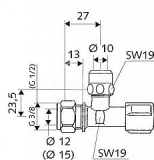

Schell Comfort 050390699 roháček 3/8"x1/2" regulační

» Instalátorský materiál » Rohové ventily

[Schell](#)

Balení	1,0000
Množství skladem	1,00
Kód produktu	19838
EAN	4021163106275

S rukojetí COMFORT. Krátká konstrukce. Mosazné konusové svěrné šroubení s vyrovnáním délky, pevné v tahu.