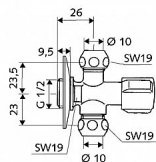

Schell Comfort 049910699 roháček 1/2"x3/8" dvojitý

» Instalátorský materiál » Rohové ventily

[Schell](#)

Balení	1,0000
Množství skladem	6,00
Kód produktu	12247
EAN	4021163106046

S rukojetí COMFORT. Dva odtoky. Podle DIN 3227.
- rohový ventil
materiál: mosaz s atestem pro pitnou vodu
povrch: chrom
přípojka: DN 15 G 1/2 vnější závit
vývod: 2x Ø 10 mm (DN 10 G 3/8 vnější závit)