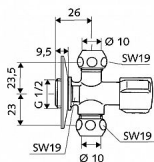

Schell Comfort 049910699 roháček 1/2"x3/8" dvojitý

» Instalátorský materiál » Rohové ventily

[Schell](#)

Balení	1,0000
Množství skladem	3,00
Kód produktu	12247
EAN	4021163106046

S rukojetí COMFORT. Dva odtoky. Podle DIN 3227.
- rohový ventil
materiál: mosaz s atestem pro pitnou vodu
povrch: chrom
přípojka: DN 15 G 1/2 vnější závit
vývod: 2x Ø 10 mm (DN 10 G 3/8 vnější závit)