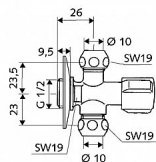

Schell Comfort 049910699 roháček 1/2"x3/8" dvojitý

» Instalátorský materiál » Rohové ventily

[Schell](#)

Balení	1,0000
Množství skladem	6,00
Kód produktu	12247
EAN	4021163106046

S rukojetí COMFORT. Dva odtoky. Podle DIN 3227.

- rohový ventil

materiál: mosaz s atestem pro pitnou vodu

povrch: chrom

přípojka: DN 15 G 1/2 vnější závit

vývod: 2x Ø 10 mm (DN 10 G 3/8 vnější závit)

Dostupnost: 6,00 ks

Parametry zboží

Výrobce Schell