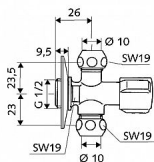

Schell Comfort 04991 roháček 1/2"x3/8" dvojité

» Instalátorský materiál » Rohové ventily

[Schell](#)

Balení	1,0000
Množství skladem	6,00
Kód produktu	12247
EAN	4021163106046

S rukojetí COMFORT. Dva odtoky. Podle DIN 3227.

- rohový ventil

materiál: mosaz s atestem pro pitnou vodu

povrch: chrom

přípojka: DN 15 G 1/2 vnější závit

vývod: 2x Ø 10 mm (DN 10 G 3/8 vnější závit)

Dostupnost: 6,00 ks