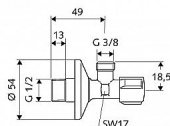

# Schell Comfort 049070699 roháček 1/2"x3/8" s matkou

» Instalátorský materiál » Rohové ventily

[Schell](#)

Balení	1,0000
Množství skladem	46,00
Rezervováno	36,00
Kód produktu	263
EAN	4021163105292

Schell rohový ventil s rukojetí Comfort  
- vřetenový s tukovou komorou pro zajištění trvale  
snadného otáčení  
- s posuvnou rozetou 54mm  
- varianta ASAG = závit ventilu opatřen samotěsnícím  
teflonovým kroužkem (není nutné pakovat)