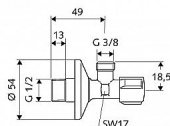

Schell Comfort 049070699 roháček 1/2"x3/8" s matkou

» Instalátorský materiál » Rohové ventily

[Schell](#)

Balení	1,0000
Množství skladem	46,00
Rezervováno	36,00
Kód produktu	263
EAN	4021163105292

Schell rohový ventil s rukojetí Comfort
- vřetenový s tukovou komorou pro zajištění trvale
snadného otáčení
- s posuvnou rozetou 54mm
- varianta ASAG = závit ventilu opatřen samotěsnícím
teflonovým kroužkem (není nutné pakovat)