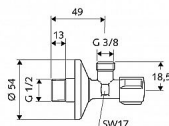

Schell Comfort 049070699 roháček 1/2"x3/8" s matkou

» Instalátorský materiál » Rohové ventily

[Schell](#)

Balení	1,0000
Množství skladem	31,00
Rezervováno	28,00
Kód produktu	263
EAN	4021163105292

Schell rohový ventil s rukojetí Comfort
- vřetenový s tukovou komorou pro zajištění trvale
snadného otáčení
- s posuvnou rozetou 54mm
- varianta ASAG = závit ventilu opatřen samotěsnícím
teflonovým kroužkem (není nutné pakovat)