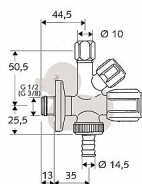

Schell Comfort 035510699 roháček 1/2" x 3/4" x 3/8" kombinovaný

» AKCE » Roháčky - Schell

[Schell](#)

Balení	5,0000
Množství skladem	84,00
Rezervováno	56,00
Kód produktu	100103
EAN	4021163129991

Kombinovaný rohový ventil Schell Comfort Ventil s rukojetí COMFORT a vrškem s tukovou komorou, kónické svěrné šroubení pevné v tahu s vyrovnáním délky.