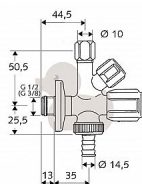

Schell Comfort 035510699 roháček 1/2" x 3/4" x 3/8" kombinovaný

» AKCE » Roháčky - Schell

[Schell](#)

Balení	5,0000
Množství skladem	49,00
Rezervováno	8,00
Kód produktu	100103
EAN	4021163129991

Kombinovaný rohový ventil Schell Comfort Ventil s rukojetí COMFORT a vrškem s tukovou komorou, kónické svěrné šroubení pevné v tahu s vyrovnáním délky.