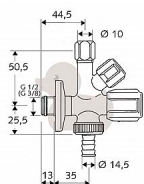

Schell Comfort 035510699 roháček 1/2" x 3/4" x 3/8" kombinovaný

» AKCE » Roháčky - Schell

[Schell](#)

Balení	5,0000
Množství skladem	52,00
Rezervováno	42,00
Kód produktu	100103
EAN	4021163129991

Kombinovaný rohový ventil Schell Comfort Ventil s rukojetí COMFORT a vrškem s tukovou komorou, kónické svěrné šroubení pevné v tahu s vyrovnáním délky.