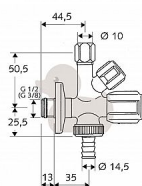

Schell Comfort 035510699 roháček 1/2" x 3/4" x 3/8" kombinovaný

» AKCE » Roháčky - Schell

[Schell](#)

Balení	5,0000
Množství skladem	84,00
Rezervováno	56,00
Kód produktu	100103
EAN	4021163129991

Kombinovaný rohový ventil Schell Comfort Ventil s rukojetí COMFORT a vrškem s tukovou komorou, kónické svěrné šroubení pevné v tahu s vyrovnáním délky.