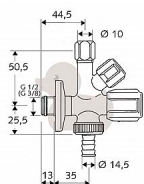

# Schell Comfort 035510699 roháček 1/2" x 3/4" x 3/8" kombinovaný

» AKCE » Roháčky - Schell

[Schell](#)

Balení	5,0000
Množství skladem	52,00
Rezervováno	42,00
Kód produktu	100103
EAN	4021163129991

Kombinovaný rohový ventil Schell Comfort Ventil s rukojetí COMFORT a vrškem s tukovou komorou, kónické svěrné šroubení pevné v tahu s vyrovnáním délky.