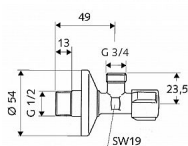

Schell Comfort 033000699 roháček pračkový 1/2"x3/4" bez zpětné klapky

» AKCE » Roháčky - Schell

[Schell](#)

Balení	10,0000
Množství skladem	888,00
Rezervováno	81,00
Kód produktu	10377
EAN	4021163141276

SCHELL pračkový roháček 1/2 x3/4 chromový, bez klapky.

Dostupnost: více než 100

Parametry zboží

Výrobce	Schell