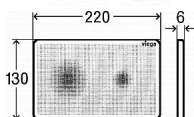

SAPHO YB93 AIGO čtvrtkruhový sprchový box 900x900x2040 mm, bílý profil, čiré sklo

» Koupelny » Sprchové boxy

[Sapho](#)

Balení	1,00 ks
Množství skladem	0,00
Rezervováno	0,00
Kód produktu	32601
EAN	8590913835704

Značka - AQUALINE
Rozměr - 90x90x204 cm
Šířka - 900 mm
Výška - 2040 mm
Hloubka - 900 mm
Barva profilu - Bílá Bílá
Tvar - Čtvrtkruhové zástěny
Typ otevírání - Posuvné
Šířka vstupu - 480 mm
Typ výplně - ČIRÉ sklo ČIRÉ sklo
Tloušťka skla - 5 mm
Hmotnost - 89.5 kg

Zástěna:

Rozměry:
90x90x190 cm
Výplň: přední strana bezpečnostní tvrzené čiré sklo 5 mm,
zadní stěny mléčné tvrzené sklo
Rám a rohový profil: hliník, bílá barva
Vanička:

Typ:
samonosná s kovovou konstrukcí
Rozměry:
90x90x14 cm
Materiál: ABS/PMMA (polymethylmetakrylát)
Sifon součástí balení
Nosnost: 200 kg