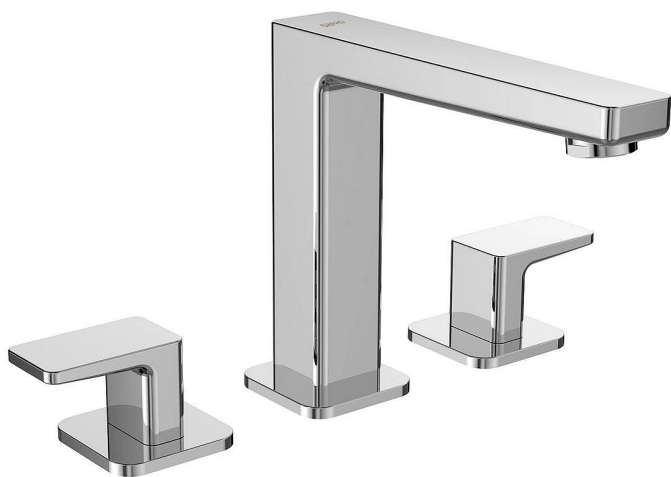

SAPHO TURSI tříprvková stojánková umyvadlová baterie bez výpusti, chrom, TI017

» Koupelny a WC » Vodovodní baterie » Umyvadlové baterie

Balení	1,0000
Kód produktu	613573
EAN	8590913975400

Značka SAPHO
Série TURSI
Hloubka 200 mm
Barva Chrom Chrom
Materiál Mosaz
Tvar Hranaté
Instalace Stojánková
Druh ovládání Kohoutek
Výška výtoku 135 mm
Ostatní Tříprvková baterie
Hmotnost / ks 2.14 kg
Balení 1 ks
EAN 8590913975400
Taric 84818011
Záruka 6 let