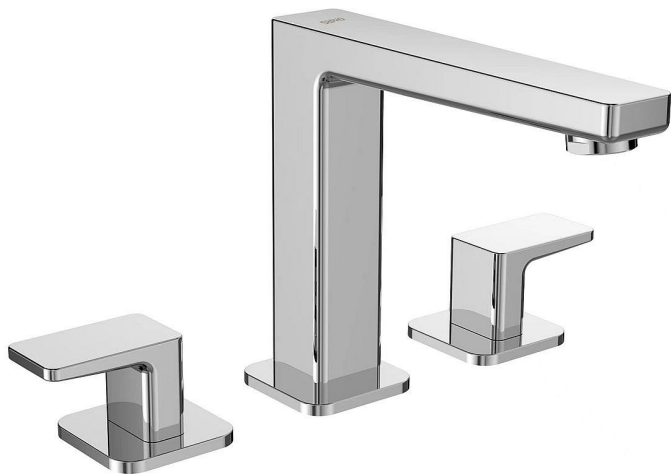

SAPHO TURSI tříprvková stojánková umyvadlová baterie bez výpusti, chrom, TI017

» Koupelny » Vodovodní baterie » Umyvadlové baterie

Balení	1,0000
Kód produktu	613573
EAN	8590913975400

Značka SAPHO
Série TURSI
Hloubka 200 mm
Barva Chrom Chrom
Materiál Mosaz
Tvar Hranaté
Instalace Stojánková
Druh ovládání Kohoutek
Výška výtoku 135 mm
Ostatní Tříprvková baterie
Hmotnost / ks 2.14 kg
Balení 1 ks
EAN 8590913975400
Taric 84818011
Záruka 6 let