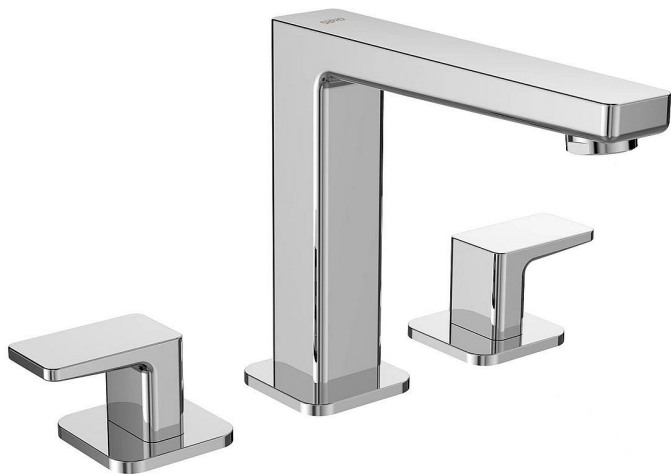

SAPHO TURSI tříprvková stojánková umyvadlová baterie bez výpusti, chrom, TI017

» Koupelny a WC » Vodovodní baterie » Umyvadlové baterie

Balení	1,0000
Kód produktu	613573
EAN	8590913975400

Značka SAPHO
Série TURSI
Hloubka 200 mm
Barva Chrom Chrom
Materiál Mosaz
Tvar Hranaté
Instalace Stojánková
Druh ovládání Kohoutek
Výška výtoku 135 mm
Ostatní Tříprvková baterie
Hmotnost / ks 2.14 kg
Balení 1 ks
EAN 8590913975400
Taric 84818011
Záruka 6 let