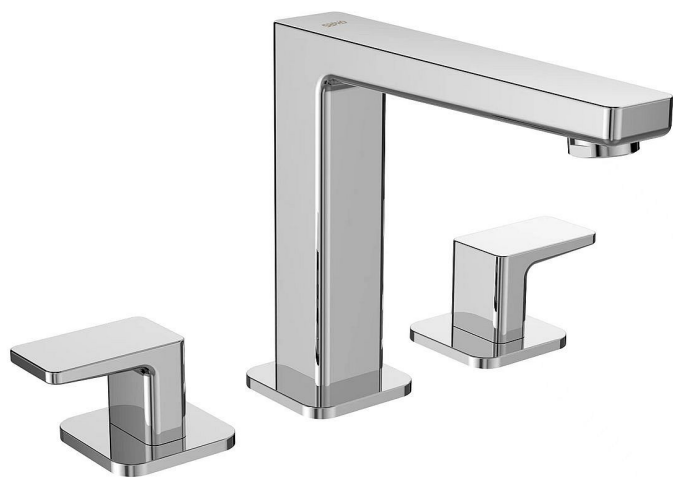

SAPHO TURSI tříprvková stojánková umyvadlová baterie bez výpusti, chrom, TI017

» Koupelny a WC » Vodovodní baterie » Umyvadlové baterie

Balení	1,0000
Kód produktu	613573
EAN	8590913975400

Značka SAPHO
Série TURSI
Hloubka 200 mm
Barva Chrom Chrom
Materiál Mosaz
Tvar Hranaté
Instalace Stojánková
Druh ovládání Kohoutek
Výška výtoku 135 mm
Ostatní Tříprvková baterie
Hmotnost / ks 2.14 kg
Balení 1 ks
EAN 8590913975400
Taric 84818011
Záruka 6 let