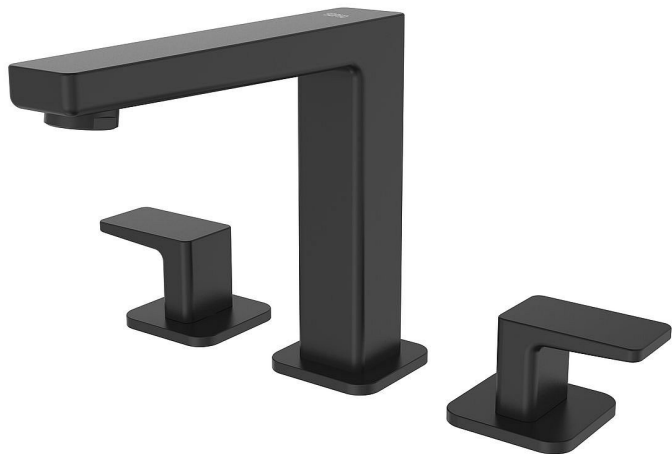

SAPHO TURSI tříprvková stojánková umyvadlová baterie bez výpusti, černá mat, TI017B

» Koupelny a WC » Vodovodní baterie » Umyvadlové baterie

Balení	1,0000
Kód produktu	613572
EAN	8590913976957

Značka SAPHO
Série TURSI
Hloubka 200 mm
Barva Černá mat Černá mat
Materiál Mosaz
Tvar Hranaté
Instalace Stojánková
Druh ovládání Kohoutek
Výška výtoku 135 mm
Ostatní Tříprvková baterie
Hmotnost / ks 2.14 kg
Balení 1 ks
EAN 8590913976957
Taric 84818011
Záruka 6 let