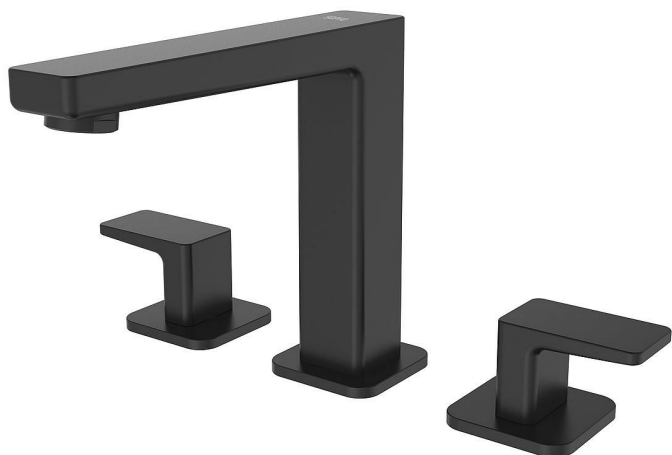

SAPHO TURSI tříprvková stojánková umyvadlová baterie bez výpusti, černá mat, TI017B

» Koupelny a WC » Vodovodní baterie » Umyvadlové baterie

Balení	1,0000
Kód produktu	613572
EAN	8590913976957

Značka SAPHO
Série TURSI
Hloubka 200 mm
Barva Černá mat Černá mat
Materiál Mosaz
Tvar Hranaté
Instalace Stojánková
Druh ovládání Kohoutek
Výška výtoku 135 mm
Ostatní Tříprvková baterie
Hmotnost / ks 2.14 kg
Balení 1 ks
EAN 8590913976957
Taric 84818011
Záruka 6 let