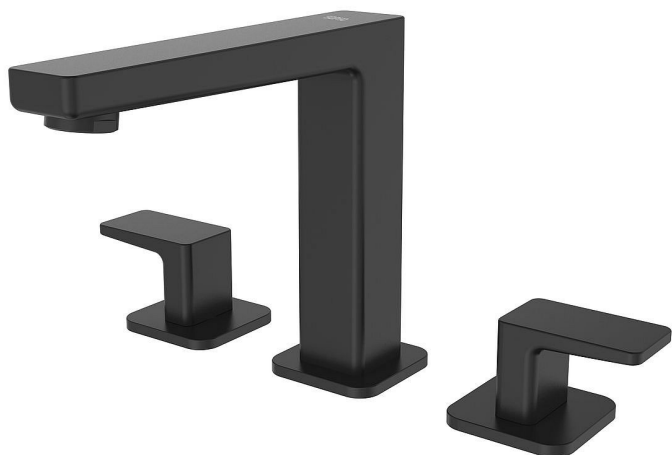

# SAPHO TURSI tříprvková stojánková umyvadlová baterie bez výpusti, černá mat, TI017B

» Koupelny a WC » Vodovodní baterie » Umyvadlové baterie

Balení	1,0000
Kód produktu	613572
EAN	8590913976957

Značka SAPHO  
Série TURSI  
Hloubka 200 mm  
Barva Černá mat Černá mat  
Materiál Mosaz  
Tvar Hranaté  
Instalace Stojánková  
Druh ovládání Kohoutek  
Výška výtoku 135 mm  
Ostatní Tříprvková baterie  
Hmotnost / ks 2.14 kg  
Balení 1 ks  
EAN 8590913976957  
Taric 84818011  
Záruka 6 let