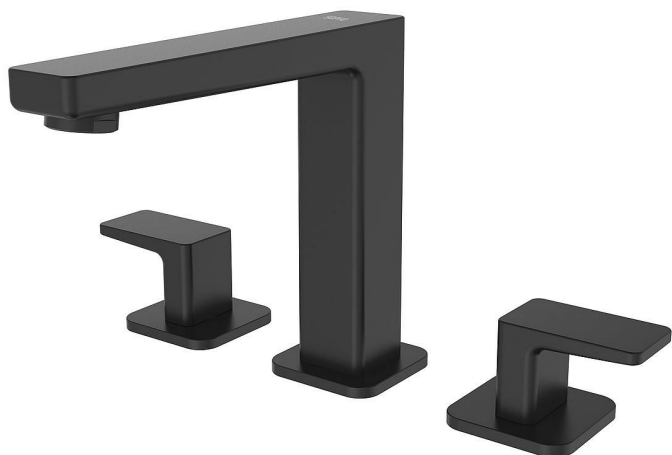

# SAPHO TURSI tříprvková stojánková umyvadlová baterie bez výpusti, černá mat, TI017B

» Koupelny » Vodovodní baterie » Umyvadlové baterie

Balení	1,0000
Kód produktu	613572
EAN	8590913976957

Značka SAPHO  
Série TURSI  
Hloubka 200 mm  
Barva Černá mat Černá mat  
Materiál Mosaz  
Tvar Hranaté  
Instalace Stojánková  
Druh ovládání Kohoutek  
Výška výtoku 135 mm  
Ostatní Tříprvková baterie  
Hmotnost / ks 2.14 kg  
Balení 1 ks  
EAN 8590913976957  
Taric 84818011  
Záruka 6 let