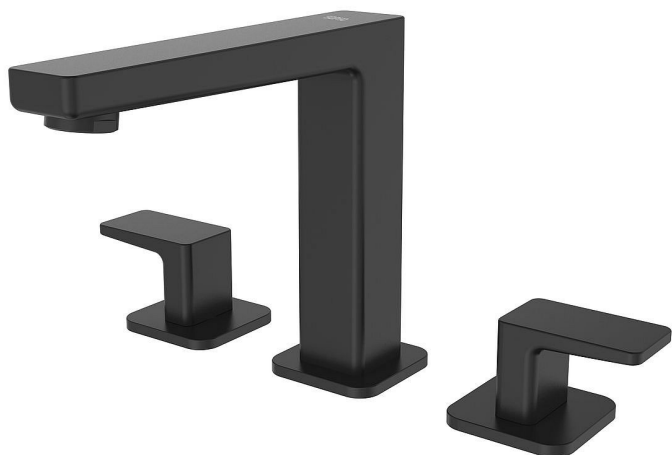

SAPHO TURSI tříprvková stojánková umyvadlová baterie bez výpusti, černá mat, TI017B

» Koupelny a WC » Vodovodní baterie » Umyvadlové baterie

| | |
|--------------|---------------|
| Balení | 1,0000 |
| Kód produktu | 613572 |
| EAN | 8590913976957 |

Značka SAPHO
Série TURSI
Hloubka 200 mm
Barva Černá mat Černá mat
Materiál Mosaz
Tvar Hranaté
Instalace Stojánková
Druh ovládání Kohoutek
Výška výtoku 135 mm
Ostatní Tříprvková baterie
Hmotnost / ks 2.14 kg
Balení 1 ks
EAN 8590913976957
Taric 84818011
Záruka 6 let