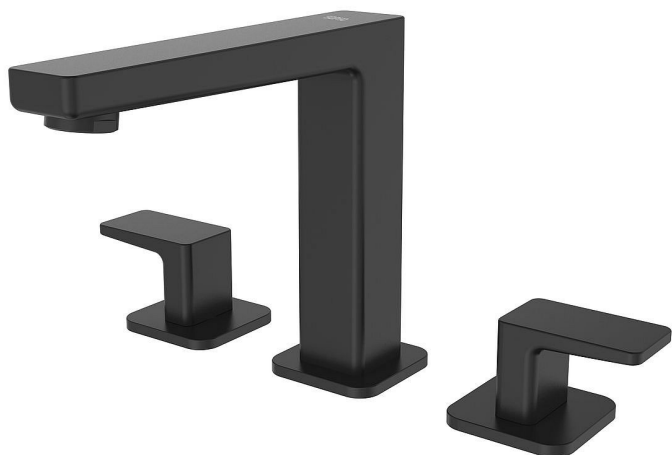

# SAPHO TURSI tříprvková stojánková umyvadlová baterie bez výpusti, černá mat, TI017B

» Koupelny a WC » Vodovodní baterie » Umyvadlové baterie

|              |               |
|--------------|---------------|
| Balení       | 1,0000        |
| Kód produktu | 613572        |
| EAN          | 8590913976957 |

Značka SAPHO  
Série TURSI  
Hloubka 200 mm  
Barva Černá mat Černá mat  
Materiál Mosaz  
Tvar Hranaté  
Instalace Stojánková  
Druh ovládání Kohoutek  
Výška výtoku 135 mm  
Ostatní Tříprvková baterie  
Hmotnost / ks 2.14 kg  
Balení 1 ks  
EAN 8590913976957  
Taric 84818011  
Záruka 6 let