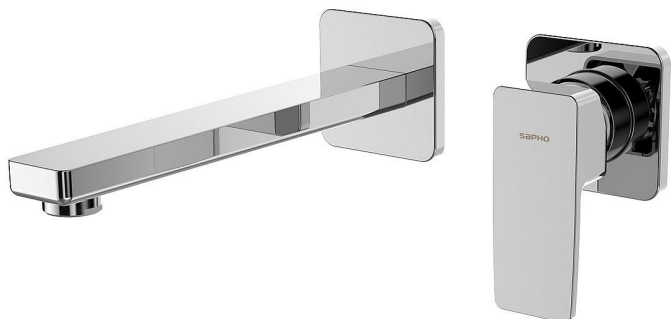

SAPHO TURSI podomítková dvouprvková umyvadlová baterie, chrom, TI018

» Koupelny a WC » Vodovodní baterie » Umyvadlové baterie

Balení	1,0000
Kód produktu	613559
EAN	8590913975486

Značka SAPHO
Série TURSI
Hloubka 230 mm
Barva Chrom Chrom
Materiál Mosaz
Tvar Hranaté
Instalace Podomítková
Druh ovládání Páka
Průměr kartuše 35 mm
Hmotnost / ks 2.14 kg
Balení 1 ks
EAN 8590913975486
Taric 84818011
Záruka 6 let