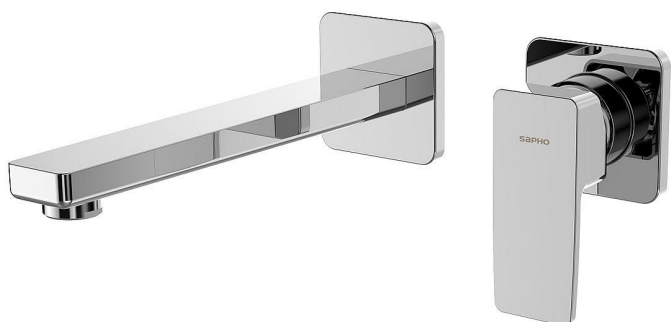

SAPHO TURSI podomítková dvouprvková umyvadlová baterie, chrom, TI018

» Koupelny a WC » Vodovodní baterie » Umyvadlové baterie

Balení	1,0000
Kód produktu	613559
EAN	8590913975486

Značka SAPHO
Série TURSI
Hloubka 230 mm
Barva Chrom Chrom
Materiál Mosaz
Tvar Hranaté
Instalace Podomítková
Druh ovládání Páka
Průměr kartuše 35 mm
Hmotnost / ks 2.14 kg
Balení 1 ks
EAN 8590913975486
Taric 84818011
Záruka 6 let