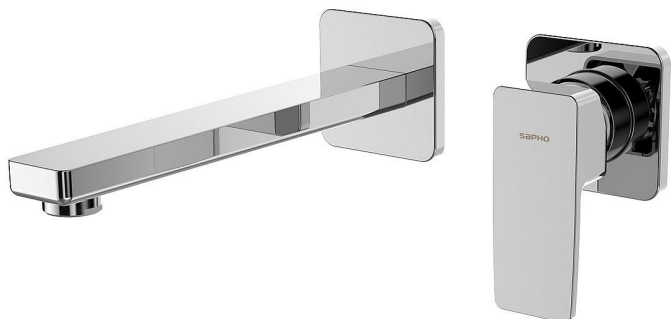

SAPHO TURSI podomítková dvouprvková umyvadlová baterie, chrom, TI018

» Koupelny » Vodovodní baterie » Umyvadlové baterie

Balení	1,0000
Kód produktu	613559
EAN	8590913975486

Značka SAPHO
Série TURSI
Hloubka 230 mm
Barva Chrom Chrom
Materiál Mosaz
Tvar Hranaté
Instalace Podomítková
Druh ovládání Páka
Průměr kartuše 35 mm
Hmotnost / ks 2.14 kg
Balení 1 ks
EAN 8590913975486
Taric 84818011
Záruka 6 let