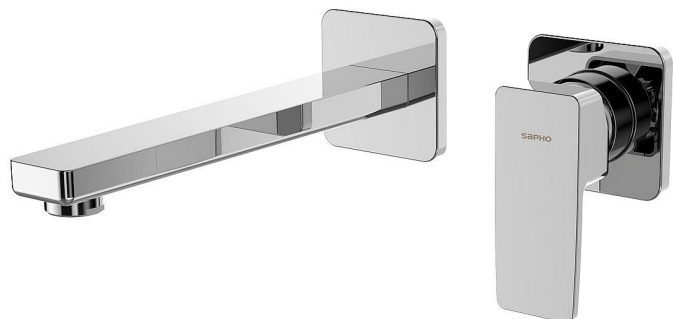

SAPHO TURSI podomítková dvouprvková umyvadlová baterie, chrom, TI018

» Koupelny a WC » Vodovodní baterie » Umyvadlové baterie

Balení	1,0000
Kód produktu	613559
EAN	8590913975486

Značka SAPHO
Série TURSI
Hloubka 230 mm
Barva Chrom Chrom
Materiál Mosaz
Tvar Hranaté
Instalace Podomítková
Druh ovládání Páka
Průměr kartuše 35 mm
Hmotnost / ks 2.14 kg
Balení 1 ks
EAN 8590913975486
Taric 84818011
Záruka 6 let