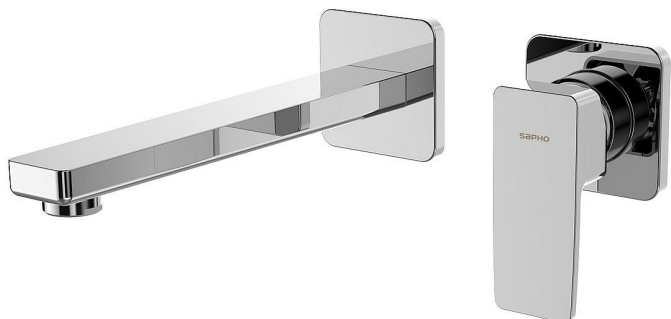

# SAPHO TURSI podomítková dvouprvková umyvadlová baterie, chrom, TI018

» Koupelny a WC » Vodovodní baterie » Umyvadlové baterie

Balení	1,0000
Kód produktu	613559
EAN	8590913975486

Značka SAPHO  
Série TURSI  
Hloubka 230 mm  
Barva Chrom Chrom  
Materiál Mosaz  
Tvar Hranaté  
Instalace Podomítková  
Druh ovládání Páka  
Průměr kartuše 35 mm  
Hmotnost / ks 2.14 kg  
Balení 1 ks  
EAN 8590913975486  
Taric 84818011  
Záruka 6 let