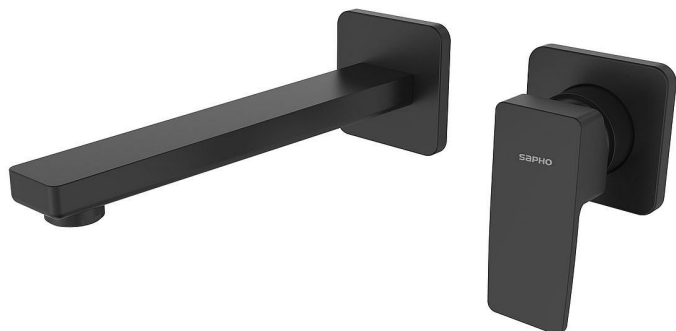

SAPHO TURSI podomítková dvouprvková umyvadlová baterie, černá mat, TI018B

» Koupelny a WC » Vodovodní baterie » Umyvadlové baterie

Balení	1,0000
Kód produktu	613558
EAN	8590913976964

Značka SAPHO
Série TURSI
Hloubka 230 mm
Barva Černá mat Černá mat
Materiál Mosaz
Tvar Hranaté
Instalace Podomítková
Druh ovládání Páka
Průměr kartuše 35 mm
Hmotnost / ks 2.14 kg
Balení 1 ks
EAN 8590913976964
Taric 84818011
Záruka 6 let