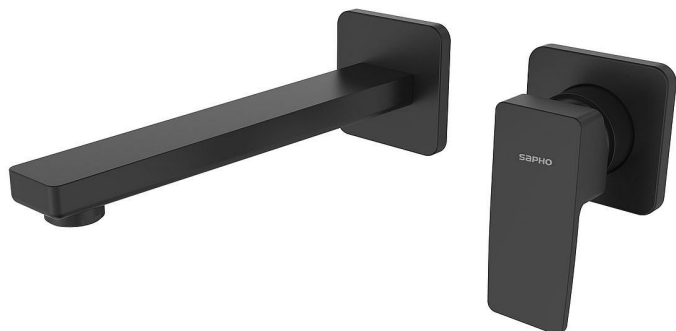

SAPHO TURSI podomítková dvouprvková umyvadlová baterie, černá mat, TI018B

» Koupelny » Vodovodní baterie » Umyvadlové baterie

Balení	1,0000
Kód produktu	613558
EAN	8590913976964

Značka SAPHO
Série TURSI
Hloubka 230 mm
Barva Černá mat Černá mat
Materiál Mosaz
Tvar Hranaté
Instalace Podomítková
Druh ovládání Páka
Průměr kartuše 35 mm
Hmotnost / ks 2.14 kg
Balení 1 ks
EAN 8590913976964
Taric 84818011
Záruka 6 let