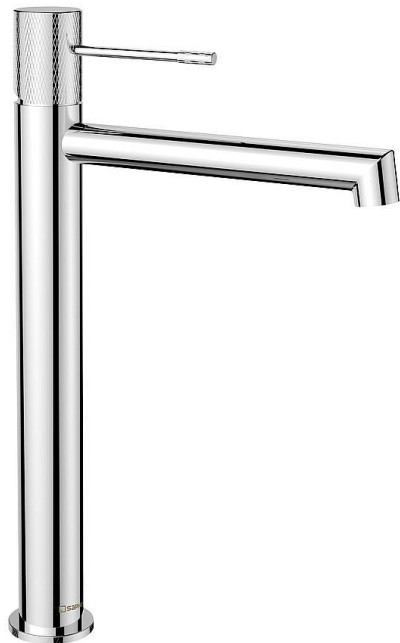

SAPHO SOLARIS stojánková umyvadlová baterie vysoká, bez výpusti, chrom, WD006

» Koupelny a WC » Vodovodní baterie » Umyvadlové baterie

Balení	1,0000
Kód produktu	612363
EAN	8590913916687

Značka SAPHO
Série SOLARIS
Výška 322 mm
Hloubka 173 mm
Barva Chrom Chrom
Materiál Mosaz
Tvar Kruhové
Instalace Stojánková
Druh ovládání Páka
Průměr kartuše 25 mm
Výška výtoku 243 mm
Hmotnost / ks 1.246 kg
Balení 1 ks
EAN 8590913916687
Taric 84818011
Záruka 6 let