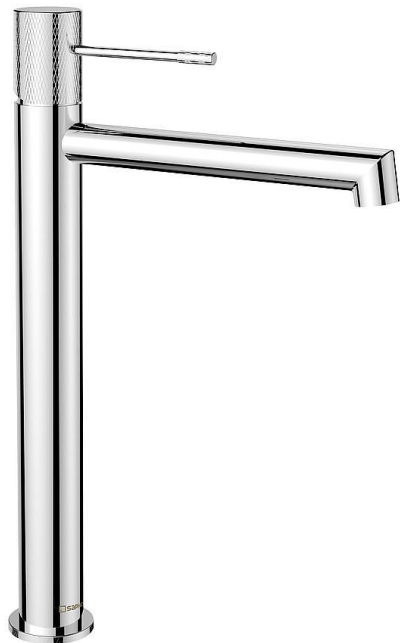

SAPHO SOLARIS stojánková umyvadlová baterie vysoká, bez výpusti, chrom, WD006

» Koupelny » Vodovodní baterie » Umyvadlové baterie

Balení	1,0000
Kód produktu	612363
EAN	8590913916687

Značka SAPHO
Série SOLARIS
Výška 322 mm
Hloubka 173 mm
Barva Chrom Chrom
Materiál Mosaz
Tvar Kruhové
Instalace Stojánková
Druh ovládání Páka
Průměr kartuše 25 mm
Výška výtoku 243 mm
Hmotnost / ks 1.246 kg
Balení 1 ks
EAN 8590913916687
Taric 84818011
Záruka 6 let