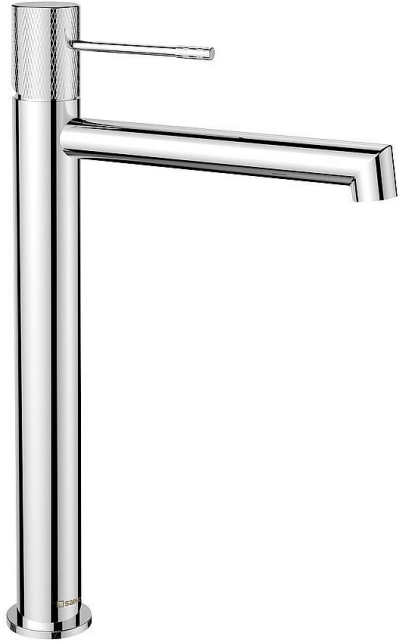

SAPHO SOLARIS stojánková umyvadlová baterie vysoká, bez výpusti, chrom, WD006

» Koupelny a WC » Vodovodní baterie » Umyvadlové baterie

Balení	1,0000
Kód produktu	612363
EAN	8590913916687

Značka SAPHO
Série SOLARIS
Výška 322 mm
Hloubka 173 mm
Barva Chrom Chrom
Materiál Mosaz
Tvar Kruhové
Instalace Stojánková
Druh ovládání Páka
Průměr kartuše 25 mm
Výška výtoku 243 mm
Hmotnost / ks 1.246 kg
Balení 1 ks
EAN 8590913916687
Taric 84818011
Záruka 6 let