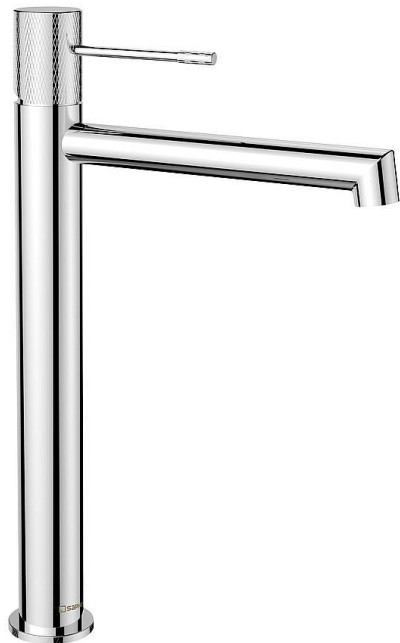

# SAPHO SOLARIS stojánková umyvadlová baterie vysoká, bez výpusti, chrom, WD006

» Koupelny a WC » Vodovodní baterie » Umyvadlové baterie

Balení	1,0000
Kód produktu	612363
EAN	8590913916687

Značka SAPHO  
Série SOLARIS  
Výška 322 mm  
Hloubka 173 mm  
Barva Chrom Chrom  
Materiál Mosaz  
Tvar Kruhové  
Instalace Stojánková  
Druh ovládání Páka  
Průměr kartuše 25 mm  
Výška výtoku 243 mm  
Hmotnost / ks 1.246 kg  
Balení 1 ks  
EAN 8590913916687  
Taric 84818011  
Záruka 6 let