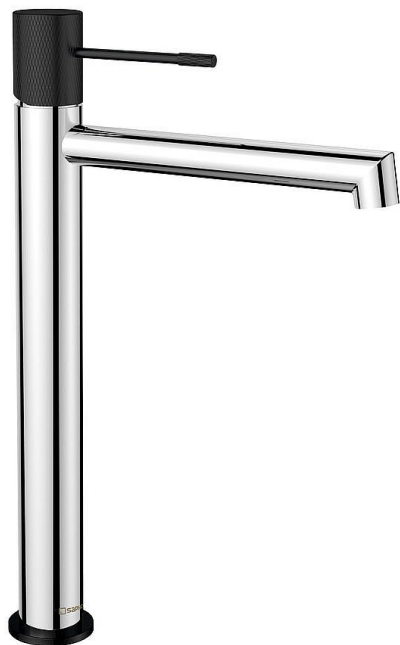

SAPHO SOLARIS stojánková umyvadlová baterie vysoká, bez výpusti, chrom/černá mat, WD006CB

» Koupelny a WC » Vodovodní baterie » Umyvadlové baterie

Balení	1,0000
Kód produktu	612364
EAN	8590913933486

Značka SAPHO
Série SOLARIS
Výška 322 mm
Hloubka 173 mm
Barva Chrom Chrom
Materiál Mosaz
Tvar Kruhové
Instalace Stojánková
Druh ovládání Páka
Průměr kartuše 25 mm
Výška výtoku 243 mm
Hmotnost / ks 1.379 kg
Balení 3 ks
EAN 8590913933486
Taric 84818011
Záruka 6 let