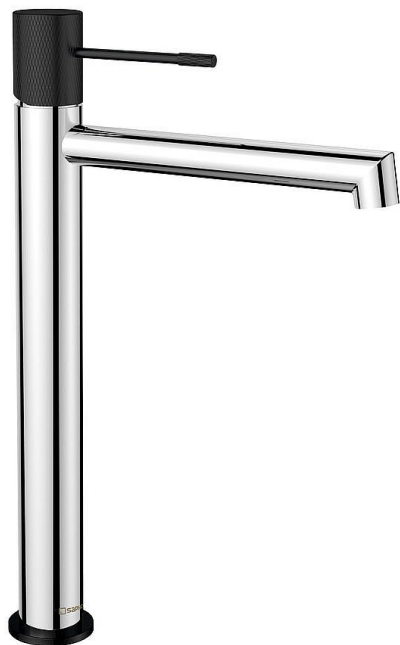

# SAPHO SOLARIS stojánková umyvadlová baterie vysoká, bez výpusti, chrom/černá mat, WD006CB

» Koupelny a WC » Vodovodní baterie » Umyvadlové baterie

Balení	1,0000
Kód produktu	612364
EAN	8590913933486

Značka SAPHO  
Série SOLARIS  
Výška 322 mm  
Hloubka 173 mm  
Barva Chrom Chrom  
Materiál Mosaz  
Tvar Kruhové  
Instalace Stojánková  
Druh ovládání Páka  
Průměr kartuše 25 mm  
Výška výtoku 243 mm  
Hmotnost / ks 1.379 kg  
Balení 3 ks  
EAN 8590913933486  
Taric 84818011  
Záruka 6 let