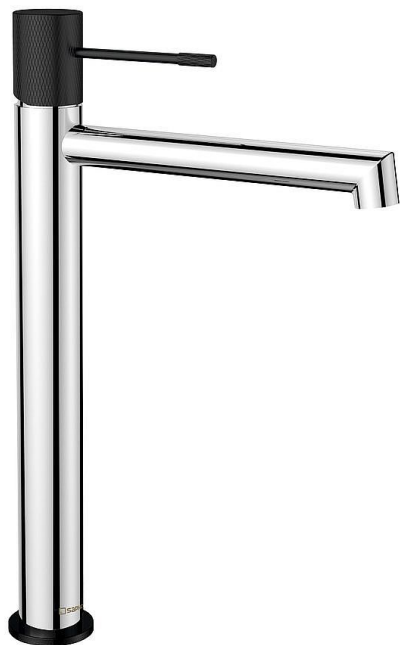

SAPHO SOLARIS stojánková umyvadlová baterie vysoká, bez výpusti, chrom/černá mat, WD006CB

» Koupelny » Vodovodní baterie » Umyvadlové baterie

Balení	1,0000
Kód produktu	612364
EAN	8590913933486

Značka SAPHO
Série SOLARIS
Výška 322 mm
Hloubka 173 mm
Barva Chrom Chrom
Materiál Mosaz
Tvar Kruhové
Instalace Stojánková
Druh ovládání Páka
Průměr kartuše 25 mm
Výška výtoku 243 mm
Hmotnost / ks 1.379 kg
Balení 3 ks
EAN 8590913933486
Taric 84818011
Záruka 6 let