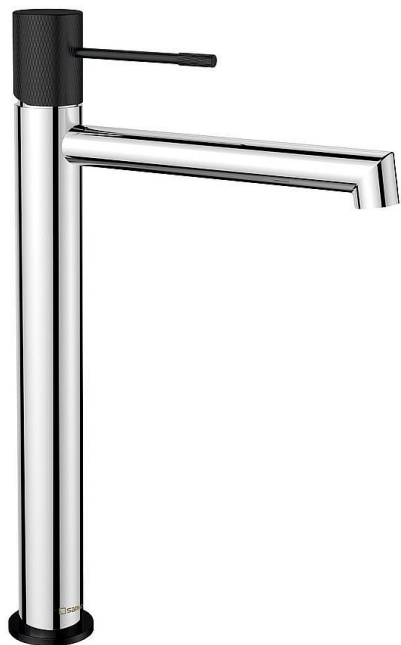

# SAPHO SOLARIS stojánková umyvadlová baterie vysoká, bez výpusti, chrom/černá mat, WD006CB

» Koupelny a WC » Vodovodní baterie » Umyvadlové baterie

Balení	1,0000
Kód produktu	612364
EAN	8590913933486

Značka SAPHO  
Série SOLARIS  
Výška 322 mm  
Hloubka 173 mm  
Barva Chrom Chrom  
Materiál Mosaz  
Tvar Kruhové  
Instalace Stojánková  
Druh ovládání Páka  
Průměr kartuše 25 mm  
Výška výtoku 243 mm  
Hmotnost / ks 1.379 kg  
Balení 3 ks  
EAN 8590913933486  
Taric 84818011  
Záruka 6 let