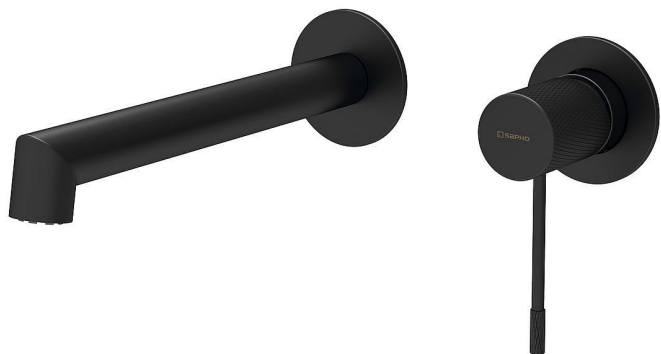

SAPHO SOLARIS podomítková dvouprvková umyvadlová baterie, černá mat, WD008B

» Koupelny a WC » Vodovodní baterie » Umyvadlové baterie

Balení	1,0000
Kód produktu	612319
EAN	8590913916717

Značka SAPHO
Série SOLARIS
Hloubka 194 mm
Barva Černá mat Černá mat
Materiál Mosaz
Tvar Kruhové
Instalace Podomítková
Druh ovládání Páka
Průměr kartuše 25 mm
Hmotnost / ks 1.678 kg
Balení 1 ks
EAN 8590913916717
Taric 84818011
Záruka 6 let