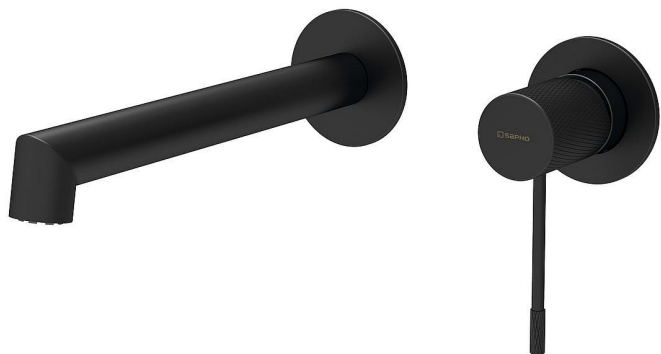

# SAPHO SOLARIS podomítková dvouprvková umyvadlová baterie, černá mat, WD008B

» Koupelny a WC » Vodovodní baterie » Umyvadlové baterie

|              |               |
|--------------|---------------|
| Balení       | 1,0000        |
| Kód produktu | 612319        |
| EAN          | 8590913916717 |

Značka SAPHO  
Série SOLARIS  
Hloubka 194 mm  
Barva Černá mat Černá mat  
Materiál Mosaz  
Tvar Kruhové  
Instalace Podomítková  
Druh ovládání Páka  
Průměr kartuše 25 mm  
Hmotnost / ks 1.678 kg  
Balení 1 ks  
EAN 8590913916717  
Taric 84818011  
Záruka 6 let