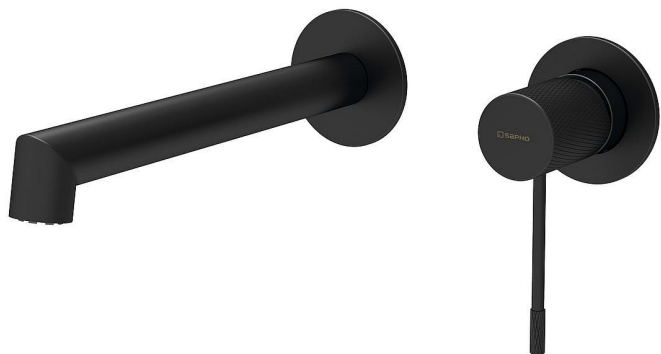

# SAPHO SOLARIS podomítková dvouprvková umyvadlová baterie, černá mat, WD008B

» Koupelny a WC » Vodovodní baterie » Umyvadlové baterie

Balení	1,0000
Kód produktu	612319
EAN	8590913916717

Značka SAPHO  
Série SOLARIS  
Hloubka 194 mm  
Barva Černá mat Černá mat  
Materiál Mosaz  
Tvar Kruhové  
Instalace Podomítková  
Druh ovládání Páka  
Průměr kartuše 25 mm  
Hmotnost / ks 1.678 kg  
Balení 1 ks  
EAN 8590913916717  
Taric 84818011  
Záruka 6 let