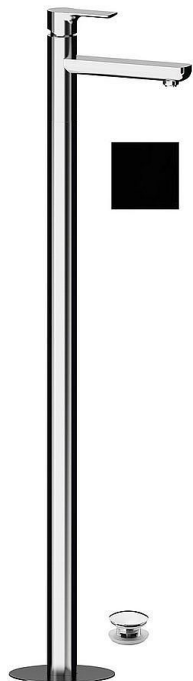

SAPHO PAX umyvadlová baterie do podlahy, černá mat, XA16/15

» Koupelny a WC » Vodovodní baterie » Umyvadlové baterie

Balení	1,0000
Kód produktu	609451
EAN	8590913891052

Značka SAPHO
Série PAX
Šířka 46 mm
Výška 1102 mm
Hloubka 180 mm
Barva Černá mat Černá mat
Materiál Mosaz
Tvar Kruhové
Instalace Do podlahy
Druh ovládání Páka
Průměr kartuše 35 mm
Výška výtoku 925 mm
Ostatní S výpustí
Hmotnost / ks 12.5 kg
Balení 1 ks
EAN 8590913891052
Taric 84818011
Záruka 6 let