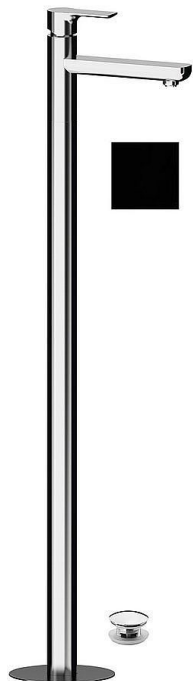

# SAPHO PAX umyvadlová baterie do podlahy, černá mat, XA16/15

» Koupelny » Vodovodní baterie » Umyvadlové baterie

Balení	1,0000
Kód produktu	609451
EAN	8590913891052

Značka SAPHO  
Série PAX  
Šířka 46 mm  
Výška 1102 mm  
Hloubka 180 mm  
Barva Černá mat Černá mat  
Materiál Mosaz  
Tvar Kruhové  
Instalace Do podlahy  
Druh ovládání Páka  
Průměr kartuše 35 mm  
Výška výtoku 925 mm  
Ostatní S výpustí  
Hmotnost / ks 12.5 kg  
Balení 1 ks  
EAN 8590913891052  
Taric 84818011  
Záruka 6 let