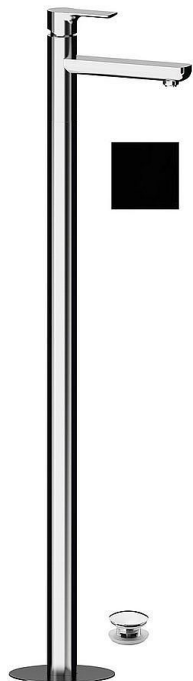

# SAPHO PAX umyvadlová baterie do podlahy, černá mat, XA16/15

» Koupelny a WC » Vodovodní baterie » Umyvadlové baterie

Balení	1,0000
Kód produktu	609451
EAN	8590913891052

Značka SAPHO  
Série PAX  
Šířka 46 mm  
Výška 1102 mm  
Hloubka 180 mm  
Barva Černá mat Černá mat  
Materiál Mosaz  
Tvar Kruhové  
Instalace Do podlahy  
Druh ovládání Páka  
Průměr kartuše 35 mm  
Výška výtoku 925 mm  
Ostatní S výpustí  
Hmotnost / ks 12.5 kg  
Balení 1 ks  
EAN 8590913891052  
Taric 84818011  
Záruka 6 let