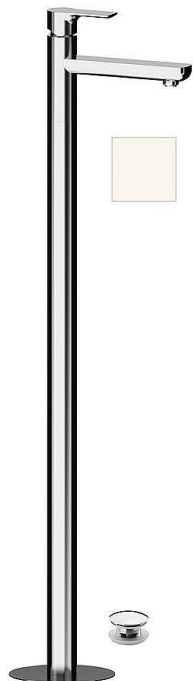

# SAPHO PAX umyvadlová baterie do podlahy, bílá mat, XA16/14

» Koupelny a WC » Vodovodní baterie » Umyvadlové baterie

Balení	1,0000
Kód produktu	609450
EAN	8590913891045

Značka SAPHO  
Série PAX  
Šířka 46 mm  
Výška 1102 mm  
Hloubka 180 mm  
Barva Bílá mat Bílá mat  
Materiál Mosaz  
Tvar Kruhové  
Instalace Do podlahy  
Druh ovládání Páka  
Průměr kartuše 35 mm  
Výška výtoku 925 mm  
Ostatní S výpustí  
Hmotnost / ks 12.5 kg  
Balení 1 ks  
EAN 8590913891045  
Taric 84818011  
Záruka 6 let