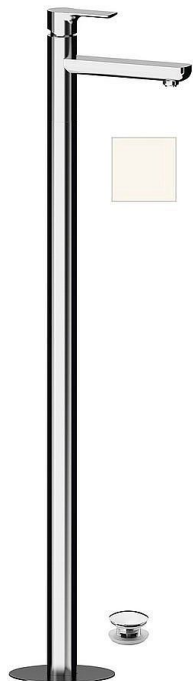

# SAPHO PAX umyvadlová baterie do podlahy, bílá mat, XA16/14

» Koupelny » Vodovodní baterie » Umyvadlové baterie

Balení	1,0000
Kód produktu	609450
EAN	8590913891045

Značka SAPHO  
Série PAX  
Šířka 46 mm  
Výška 1102 mm  
Hloubka 180 mm  
Barva Bílá mat Bílá mat  
Materiál Mosaz  
Tvar Kruhové  
Instalace Do podlahy  
Druh ovládání Páka  
Průměr kartuše 35 mm  
Výška výtoku 925 mm  
Ostatní S výpustí  
Hmotnost / ks 12.5 kg  
Balení 1 ks  
EAN 8590913891045  
Taric 84818011  
Záruka 6 let