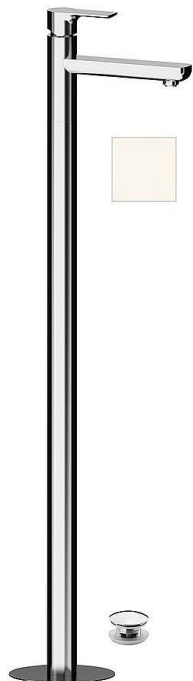

SAPHO PAX umyvadlová baterie do podlahy, bílá mat, XA16/14

» Koupelny a WC » Vodovodní baterie » Umyvadlové baterie

Balení	1,0000
Kód produktu	609450
EAN	8590913891045

Značka SAPHO
Série PAX
Šířka 46 mm
Výška 1102 mm
Hloubka 180 mm
Barva Bílá mat Bílá mat
Materiál Mosaz
Tvar Kruhové
Instalace Do podlahy
Druh ovládání Páka
Průměr kartuše 35 mm
Výška výtoku 925 mm
Ostatní S výpustí
Hmotnost / ks 12.5 kg
Balení 1 ks
EAN 8590913891045
Taric 84818011
Záruka 6 let