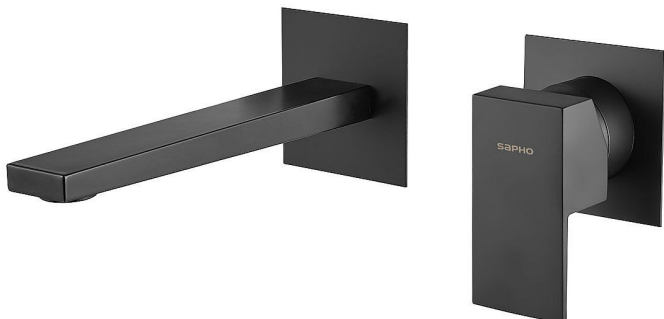

# SAPHO LATUS podomítková dvouprvková umyvadlová baterie, černá mat, 1102-78B

» Koupelny a WC » Vodovodní baterie » Umyvadlové baterie

Balení	1,0000
Kód produktu	606998
EAN	8590913943690

Značka SAPHO  
Série LATUS  
Šířka 260 mm  
Výška 80 mm  
Hloubka 165 mm  
Barva Černá mat Černá mat  
Materiál Mosaz  
Tvar Hranaté  
Instalace Podomítková  
Druh ovládání Páka  
Průměr kartuše 42 mm  
Hmotnost / ks 1.55 kg  
Balení 1 ks  
EAN 8590913943690  
Taric 84818011  
Záruka 6 let