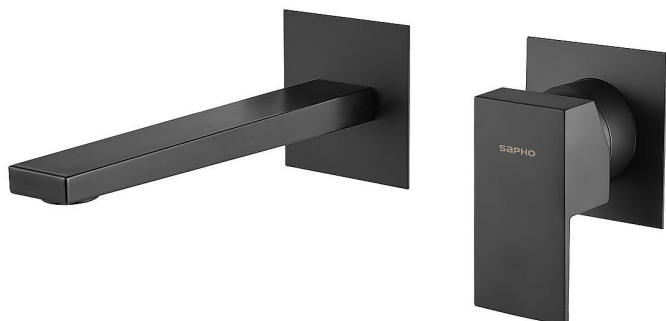

SAPHO LATUS podomítková dvouprvková umyvadlová baterie, černá mat, 1102-78B

» Koupelny a WC » Vodovodní baterie » Umyvadlové baterie

| | |
|--------------|---------------|
| Balení | 1,0000 |
| Kód produktu | 606998 |
| EAN | 8590913943690 |

Značka SAPHO
Série LATUS
Šířka 260 mm
Výška 80 mm
Hloubka 165 mm
Barva Černá mat Černá mat
Materiál Mosaz
Tvar Hranaté
Instalace Podomítková
Druh ovládání Páka
Průměr kartuše 42 mm
Hmotnost / ks 1.55 kg
Balení 1 ks
EAN 8590913943690
Taric 84818011
Záruka 6 let