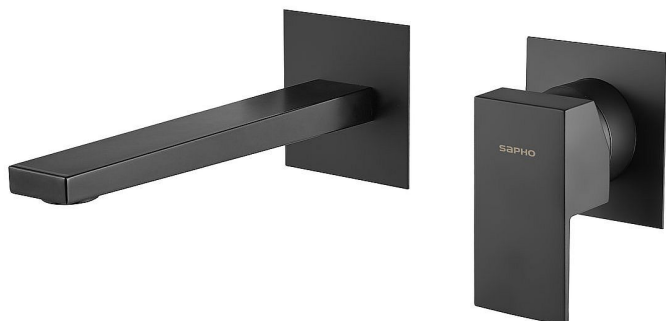

SAPHO LATUS podomítková dvouprvková umyvadlová baterie, černá mat, 1102-78B

» Koupelny » Vodovodní baterie » Umyvadlové baterie

Balení	1,0000
Kód produktu	606998
EAN	8590913943690

Značka SAPHO
Série LATUS
Šířka 260 mm
Výška 80 mm
Hloubka 165 mm
Barva Černá mat Černá mat
Materiál Mosaz
Tvar Hranaté
Instalace Podomítková
Druh ovládání Páka
Průměr kartuše 42 mm
Hmotnost / ks 1.55 kg
Balení 1 ks
EAN 8590913943690
Taric 84818011
Záruka 6 let