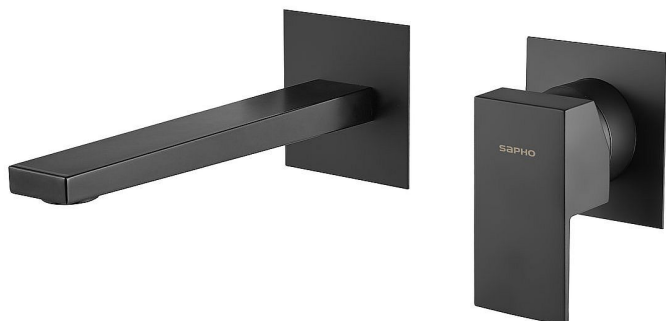

SAPHO LATUS podomítková dvouprvková umyvadlová baterie, černá mat, 1102-78B

» Koupelny a WC » Vodovodní baterie » Umyvadlové baterie

Balení	1,0000
Kód produktu	606998
EAN	8590913943690

Značka SAPHO
Série LATUS
Šířka 260 mm
Výška 80 mm
Hloubka 165 mm
Barva Černá mat Černá mat
Materiál Mosaz
Tvar Hranaté
Instalace Podomítková
Druh ovládání Páka
Průměr kartuše 42 mm
Hmotnost / ks 1.55 kg
Balení 1 ks
EAN 8590913943690
Taric 84818011
Záruka 6 let