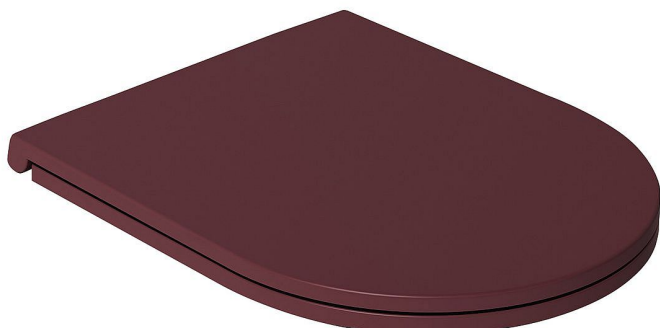

SAPHO ISVEA INFINITY WC sedátko, SLIM, Soft Close, Easy Take, maroon red, 40KF0543I-S

» Koupelny a WC » WC + sedátka + moduly » WC sedátka

| | |
|--------------|---------------|
| Balení | 1,0000 |
| Kód produktu | 605778 |
| EAN | 8697687017760 |

Duroplast

Reaktoplasty (duroplasty) jsou zesíťované polymery, které vytvářejí prostorovou trojrozměrnou síť. Zesíťování nastává až při tvarování plastu vlivem tepla a tlaku, někdy působením katalyzátorů.

Značka ISVEA

Série INFINITY

3D model ANO

Barva Červená/Růžová

Materiál Duroplast

Tvar Pro konkrétní WC

Výbava Easy Take (odnímatelné sedátko), SLIM (tenké), Soft Close (pomalé sklápění)

Hmotnost / ks 2.543 kg