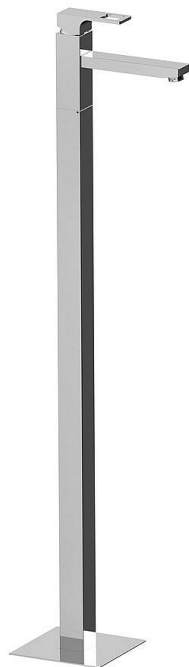

# SAPHO FORATA umyvadlová baterie na připojení do podlahy, chrom, FT016

» Koupelny » Vodovodní baterie » Umyvadlové baterie

Balení	1,0000
Kód produktu	604678
EAN	8590913931437

Značka SAPHO  
Série FORATA  
Šířka 42 mm  
Výška 1030 mm  
Hloubka 178 mm  
Barva Chrom Chrom  
Materiál Mosaz  
Tvar Hranaté  
Instalace Do podlahy  
Druh ovládání Páka  
Průměr kartuše 35 mm  
Výška výtoku 940 mm  
Hmotnost / ks 12.5 kg  
Balení 1 ks  
EAN 8590913931437  
Taric 84818011  
Záruka 6 let