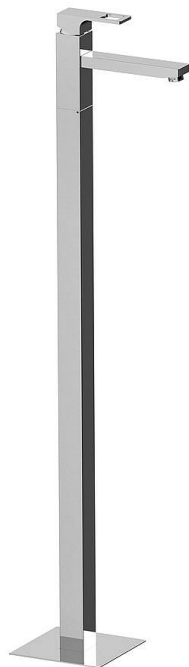

SAPHO FORATA umyvadlová baterie na připojení do podlahy, chrom, FT016

» Koupelny a WC » Vodovodní baterie » Umyvadlové baterie

Balení	1,0000
Kód produktu	604678
EAN	8590913931437

Značka SAPHO
Série FORATA
Šířka 42 mm
Výška 1030 mm
Hloubka 178 mm
Barva Chrom Chrom
Materiál Mosaz
Tvar Hranaté
Instalace Do podlahy
Druh ovládání Páka
Průměr kartuše 35 mm
Výška výtoku 940 mm
Hmotnost / ks 12.5 kg
Balení 1 ks
EAN 8590913931437
Taric 84818011
Záruka 6 let