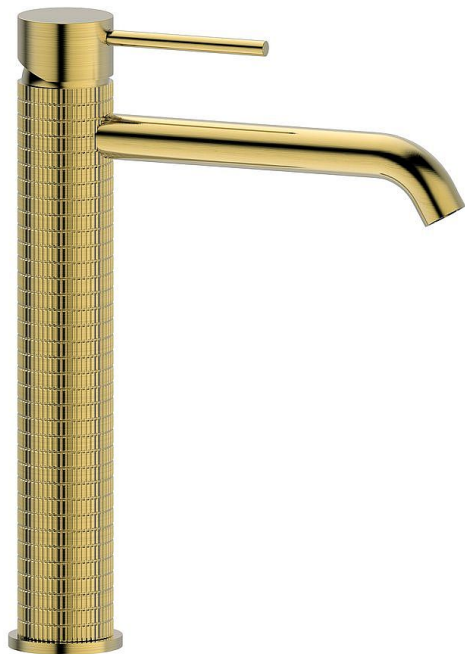

SAPHO FLAWO stojánková umyvadlová baterie vysoká bez výpusti, zlato mat, FR678GB

» Koupelny » Vodovodní baterie » Umyvadlové baterie

Balení	1,0000
Kód produktu	604404
EAN	8590913932182

Značka SAPHO
Série SOLITER
Šířka 42 mm
Výška 279 mm
Hloubka 180 mm
Barva Zlato mat Zlato mat
Materiál Mosaz
Tvar Design
Instalace Stojánková
Druh ovládání Páka
Průměr kartuše 35 mm
Výška výtoku 202 mm
Ostatní PVD povrchová úprava
Hmotnost / ks 1.402 kg
Balení 1 ks
EAN 8590913932182
Taric 84818011
Záruka 6 let