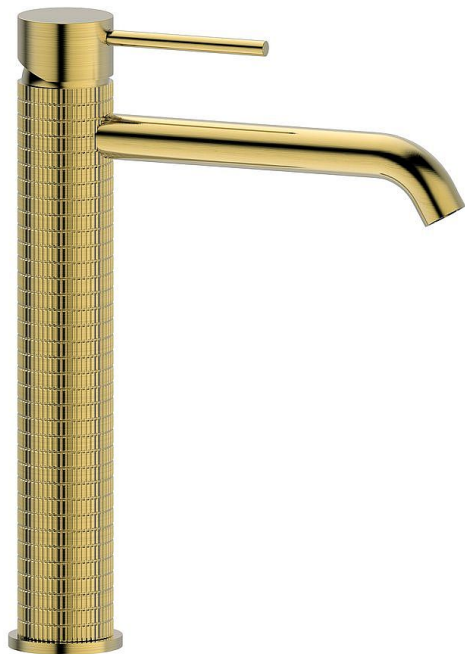

SAPHO FLAWO stojánková umyvadlová baterie vysoká bez výpusti, zlato mat, FR678GB

» Koupelny a WC » Vodovodní baterie » Umyvadlové baterie

Balení	1,0000
Kód produktu	604404
EAN	8590913932182

Značka SAPHO
Série SOLITER
Šířka 42 mm
Výška 279 mm
Hloubka 180 mm
Barva Zlato mat Zlato mat
Materiál Mosaz
Tvar Design
Instalace Stojánková
Druh ovládání Páka
Průměr kartuše 35 mm
Výška výtoku 202 mm
Ostatní PVD povrchová úprava
Hmotnost / ks 1.402 kg
Balení 1 ks
EAN 8590913932182
Taric 84818011
Záruka 6 let