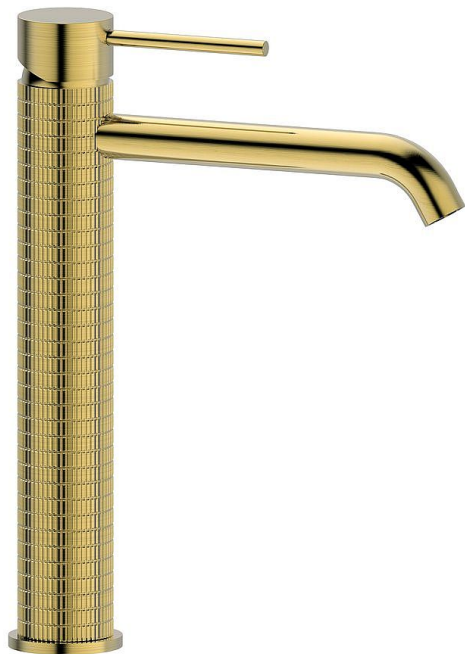

# SAPHO FLAWO stojánková umyvadlová baterie vysoká bez výpusti, zlato mat, FR678GB

» Koupelny a WC » Vodovodní baterie » Umyvadlové baterie

Balení	1,0000
Kód produktu	604404
EAN	8590913932182

Značka SAPHO  
Série SOLITER  
Šířka 42 mm  
Výška 279 mm  
Hloubka 180 mm  
Barva Zlato mat Zlato mat  
Materiál Mosaz  
Tvar Design  
Instalace Stojánková  
Druh ovládání Páka  
Průměr kartuše 35 mm  
Výška výtoku 202 mm  
Ostatní PVD povrchová úprava  
Hmotnost / ks 1.402 kg  
Balení 1 ks  
EAN 8590913932182  
Taric 84818011  
Záruka 6 let