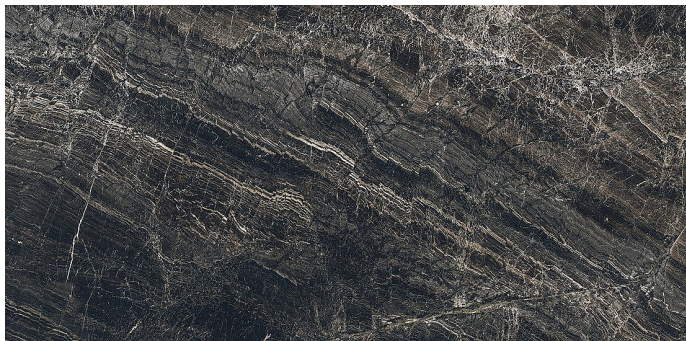

# SAPHO ELEKTRA dlažba Black Pulido 60x120 (1,44m<sup>2</sup>), ELE002

» Obklady a Dlažby

Kód produktu 603594

EAN 8435197425824

---

Dostupnost: Na dotaz

---