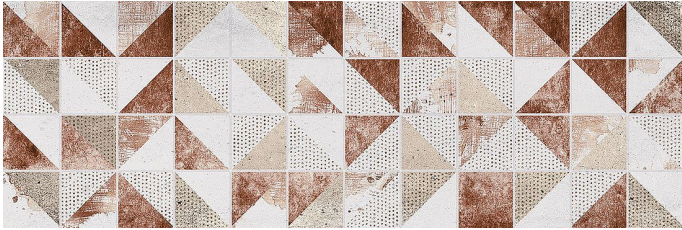

SAPHO EGYNA obklad Decor Rojo 20x60 (1,44m²), EGY009

» Obklady a Dlažby

Kód produktu	603578
EAN	8432712226126

Dostupnost:	Na dotaz
-------------	----------
