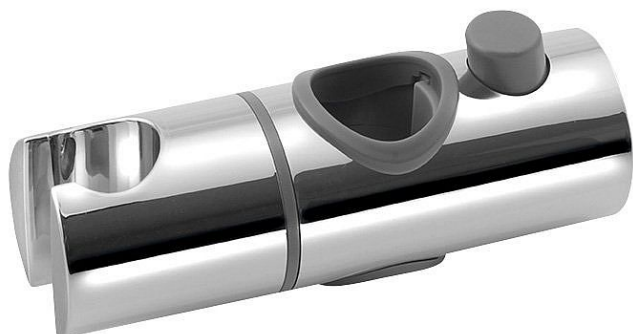

# SAPHO Držák pro sprchovou tyč 25mm, ABS/chrom, 612.139.3

» Koupelny a WC » Příslušenství

Balení	1,0000
Kód produktu	603198
EAN	8590913950124

Dostupnost: Na dotaz

## Popis

ABS

Akrylonitrilbutadienstyren (zkratka ABS) je amorfní termoplastický průmyslový kopolymer, který je odolný vůči mechanickému poškození. Tuhý, houževnatý, dle typu odolný proti nízkým i vysokým teplotám, málo nasákavý, zdravotně nezávadný. Odolný vůči poškození. V kombinaci s mosazí zaručuje dlouhou životnost.

Značka BRUCKNER

Barva Chrom

Materiál ABS

Rozměr průřezu tyče Průměr 25 mm

Hmotnost / ks 0.067 kg

Balení 1 ks