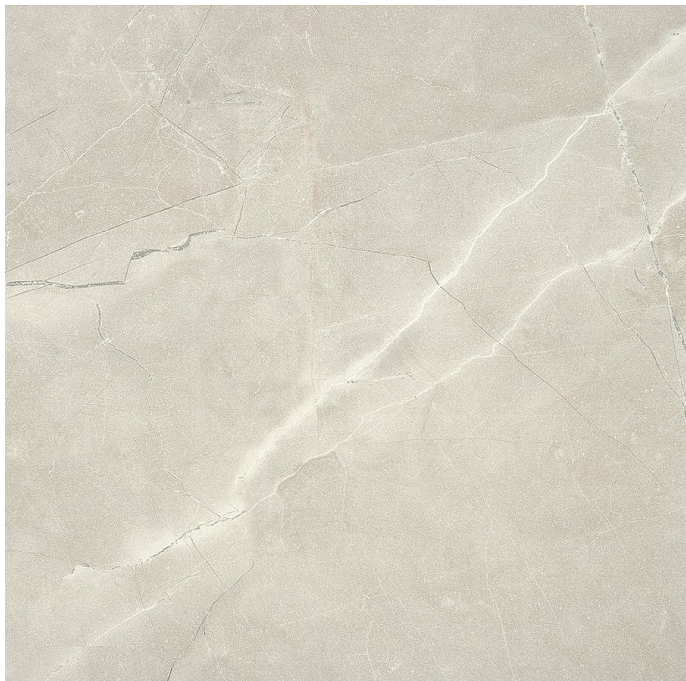

SAPHO DALKEY dlažba Perla Satin 45x45 (1,42m²), DLK007

» Obklady a Dlažby

Kód produktu 602645

EAN 8435609336557

Dostupnost: Na dotaz
