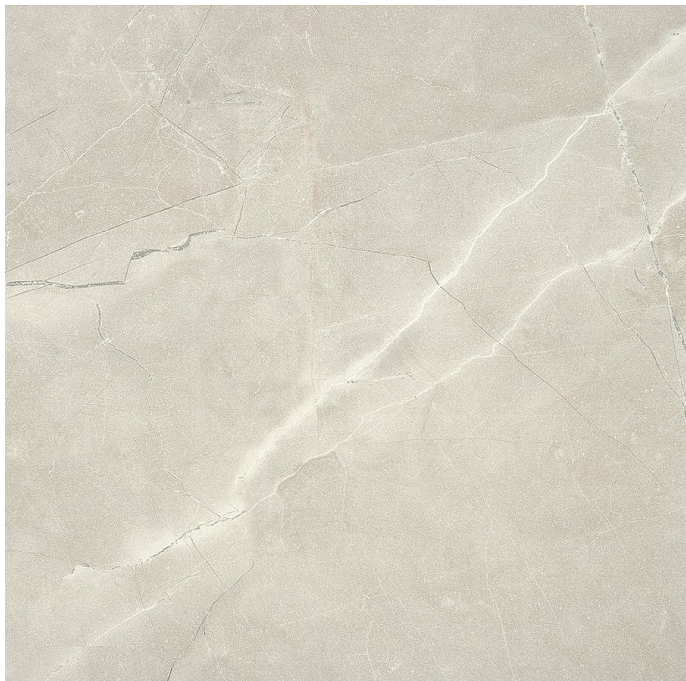

SAPHO DALKEY dlažba Perla Satin 45x45 (1,42m2), DLK007

» Obklady a Dlažby

Kód produktu 602645

EAN 8435609336557

Dostupnost: Na dotaz
