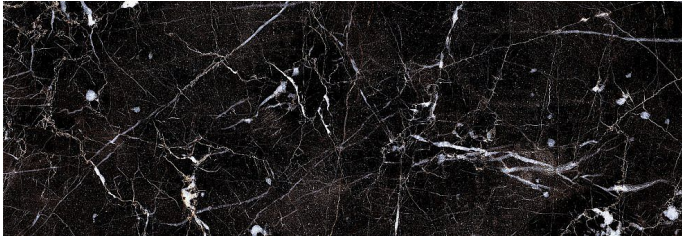

SAPHO CARRARA obklad Negro Brillo 20x60 (1,44 m2), CAR004

» Obklady a Dlažby

Kód produktu	602055
EAN	8432712193336

Dostupnost:	Na dotaz
-------------	----------
