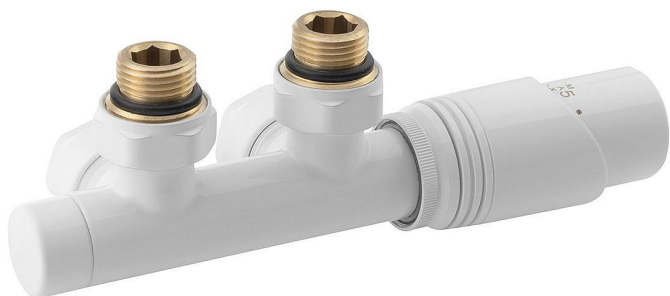

# SAPHO BRUCKNER WICHER připojovací sada termostatická pro středové připojení 50mm, provedení bílá, 600.311.4

» Topenářský materiál » Dopojení k radiátorům

Balení	1,0000
Kód produktu	615202
EAN	8590913924569