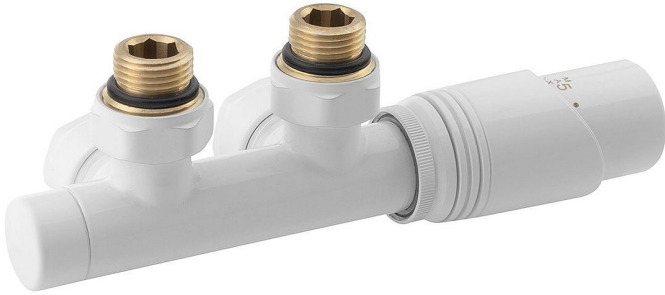

SAPHO BRUCKNER WICHER připojovací sada termostatická pro středové připojení 50mm, provedení bílá, 600.311.4

» Topenářský materiál » Dopojení k radiátorům

Balení	1,0000
Kód produktu	615202
EAN	8590913924569

Značka BRUCKNER

Barva Bílá Bílá

Možnost vytápění Ústřední vytápění

Výbava Středové 50 mm, Termostat, hlavice vlevo,

Termostat, hlavice vpravo

Hmotnost / ks 1.01 kg

Ústřední vytápění

V případě ústředního vytápění je důležitý výběr připojovací sady ventilů. Na výběr je použití ručního ventilu nebo ventilu s termostatickou hlavici.

Ruční ventil: Ovládání regulace teploty je manuální. Přívod teplé vody lze připojit na levou / pravou stranu ventilu bez omezení.

Ventil s termostatickou hlavici: Integrovaný termostat udržuje nastavenou teplotu okolí. Termostatická hlavice musí být v místě přívodu teplé vody (mimo MONO ONE).

Námi nabízené připojovací ventily jsou dodávány včetně svěrného šroubení na nejběžnější potrubí (Ø15 mm Cu a Ø16 mm Alupex), pro dopojení tak není třeba nic dokupovat. Pro zakrytí přívodních trubek a otvorů ve zdi doporučujeme přikoupit krycí rozety.