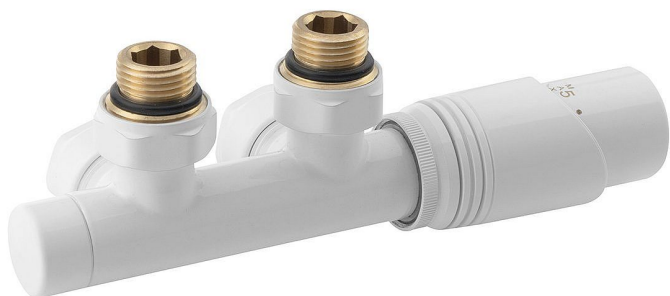

SAPHO BRUCKNER WICHER připojovací sada termostatická pro středové připojení 50mm, provedení bílá, 600.311.4

» Topenářský materiál » Dopojení k radiátorům

Balení	1,0000
Kód produktu	615202
EAN	8590913924569

Značka BRUCKNER

Barva Bílá Bílá

Možnost vytápění Ústřední vytápění

Výbava Středové 50 mm, Termostat, hlavice vlevo,

Termostat, hlavice vpravo

Hmotnost / ks 1.01 kg

Ústřední vytápění

V případě ústředního vytápění je důležitý výběr připojovací sady ventilů. Na výběr je použití ručního ventilu nebo ventilu s termostatickou hlavici.

Ruční ventil: Ovládání regulace teploty je manuální. Přívod teplé vody lze připojit na levou / pravou stranu ventilu bez omezení.

Ventil s termostatickou hlavici: Integrovaný termostat udržuje nastavenou teplotu okolí. Termostatická hlavice musí být v místě přívodu teplé vody (mimo MONO ONE).

Námi nabízené připojovací ventily jsou dodávány včetně svěrného šroubení na nejběžnější potrubí (Ø15 mm Cu a Ø16 mm Alupex), pro dopojení tak není třeba nic dokupovat. Pro zakrytí přívodních trubek a otvorů ve zdi doporučujeme přikoupit krycí rozety.