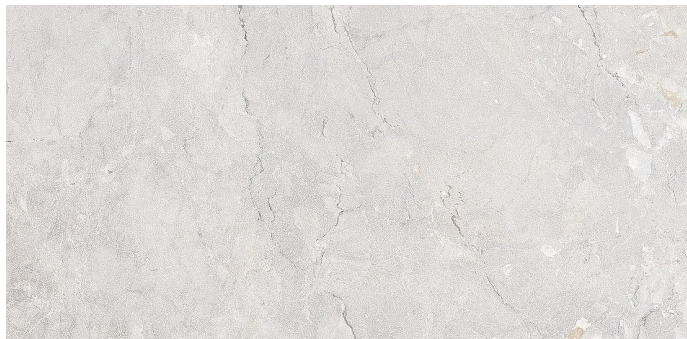

SAPHO BERNA dlažba Pearl Rect. 59,1x119,1 (1,41m²), BRA007

» Obklady a Dlažby » Sapho

Kód produktu 601697

EAN 8430615101885

Dostupnost: Na dotaz
