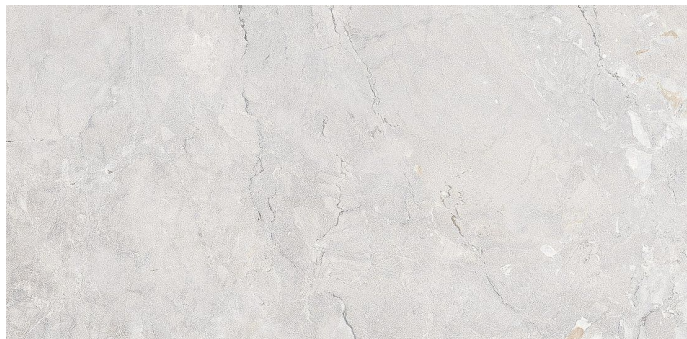

SAPHO BERNA dlažba Pearl Rect. 59,1x119,1 (1,41m²), BRA007

» Obklady a Dlažby » Sapho

Kód produktu 601697

EAN 8430615101885

Dostupnost: Na dotaz