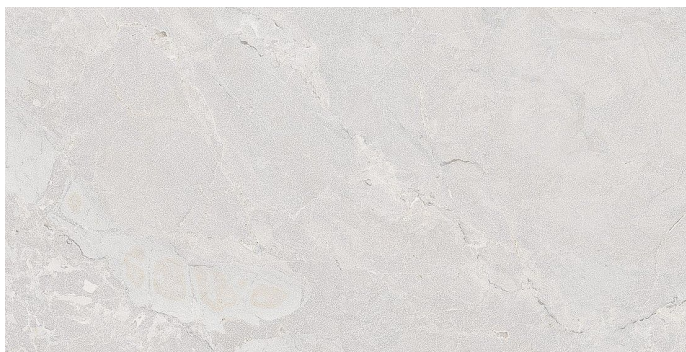

# SAPHO BERNA dlažba Pearl 32x62,5 (1m2), BRA001

» Obklady a Dlažby » Sapho

Kód produktu 601696

EAN 8430615101670

Dostupnost: Na dotaz