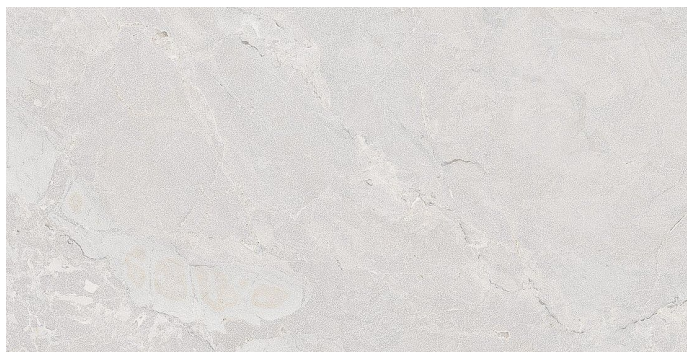

SAPHO BERNA dlažba Pearl 32x62,5 (1m²), BRA001

» Obklady a Dlažby » Sapho

Kód produktu 601696

EAN 8430615101670

Dostupnost: Na dotaz