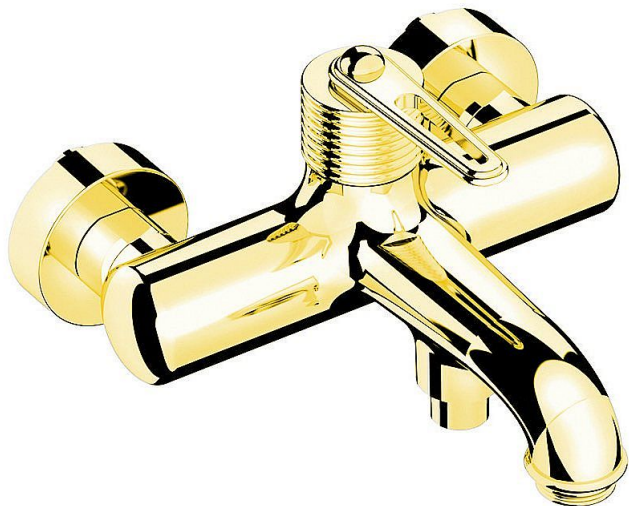

# SAPHO BEBÉ nástěnná vanová baterie, zlato, BB010/17

» Koupelny a WC » Vodovodní baterie » Vanové baterie

Balení	1,0000
Kód produktu	601642
EAN	8590913936050

Dostupnost: Na dotaz