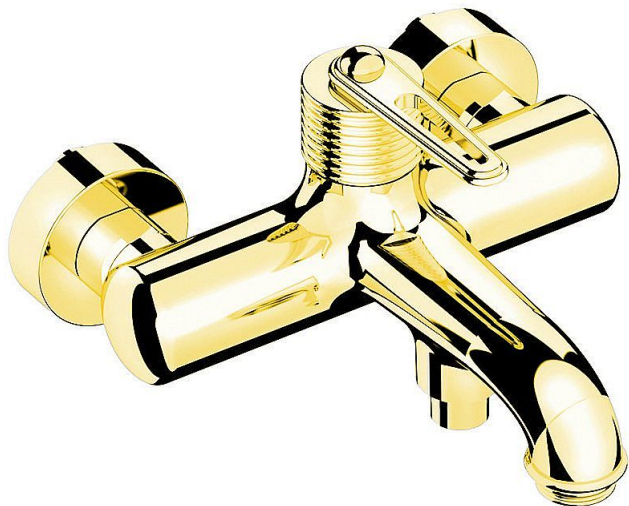

SAPHO BEBÉ nástěnná vanová baterie, zlato, BB010/17

» Koupelny a WC » Vodovodní baterie » Vanové baterie

Balení	1,0000
Kód produktu	601642
EAN	8590913936050

Dostupnost: Na dotaz