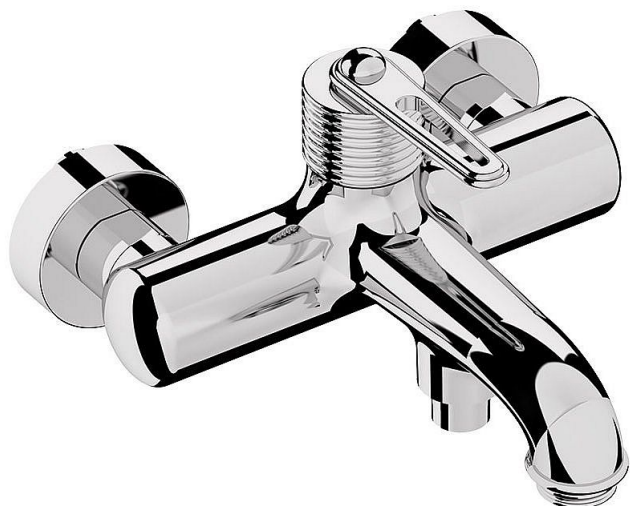

SAPHO BEBÉ nástěnná vanová baterie, chrom, BB010

» Koupelny a WC » Vodovodní baterie » Vanové baterie

Balení 1,0000

Kód produktu 601641

EAN 8590913936043

Dostupnost: Na dotaz