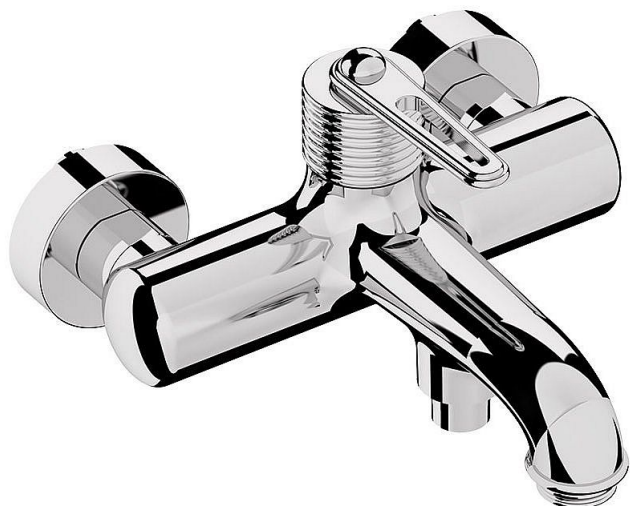

SAPHO BEBÉ nástěnná vanová baterie, chrom, BB010

» Koupelny a WC » Vodovodní baterie » Vanové baterie

Balení	1,0000
Kód produktu	601641
EAN	8590913936043

Dostupnost: Na dotaz