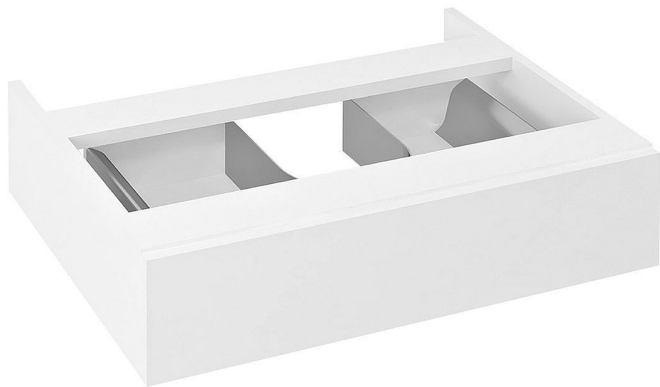

# SAPHO AVICE umyvadlová zásuvka 60x15x48cm, bílá, AV605-3030

» Koupelny a WC » Nábytek

Balení	1,0000
Kód produktu	601504
EAN	8590913881954

---

Dostupnost: Na dotaz

---