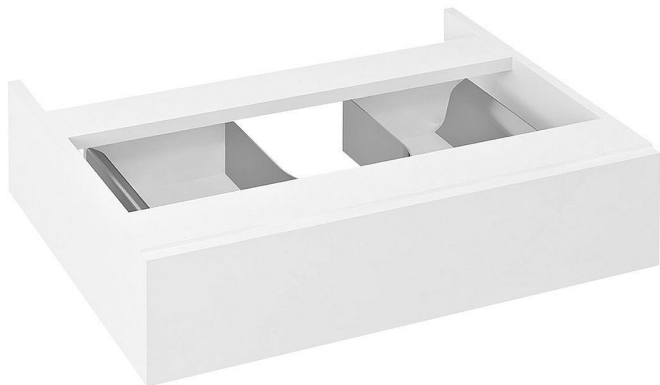

SAPHO AVICE umyvadlová zásuvka 60x15x48cm, bílá, AV605-3030

» Koupelny a WC » Nábytek

Balení	1,0000
Kód produktu	601504
EAN	8590913881954

Dostupnost: Na dotaz
