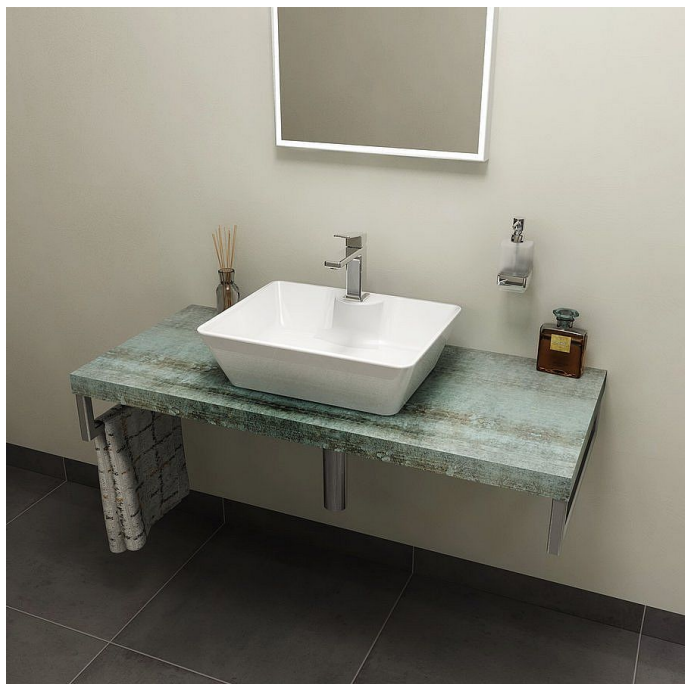

# SAPHO AVICE deska 90x50cm, aquamarine, AV096

» Koupelny a WC » Nábytek » Police

Balení	1,0000
Kód produktu	601490
EAN	8590913869525

Dostupnost: Na dotaz