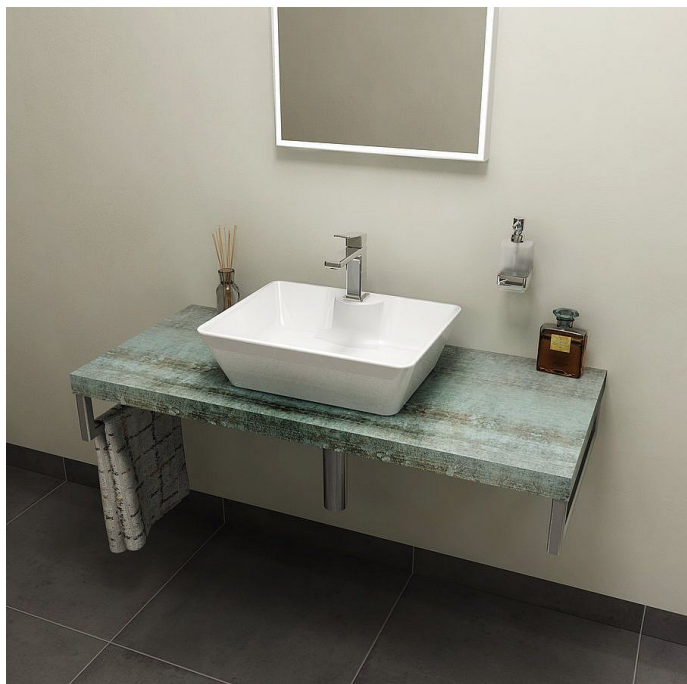

# SAPHO AVICE deska 90x50cm, aquamarine, AV096

» Koupelny a WC » Nábytek » Police

Balení 1,0000

Kód produktu 601490

EAN 8590913869525

Dostupnost: Na dotaz