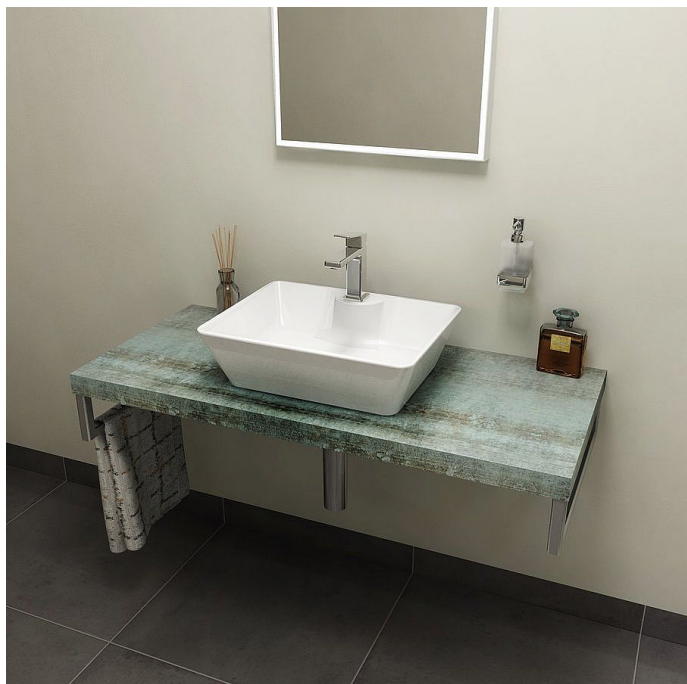

SAPHO AVICE deska 90x50cm, aquamarine, AV096

» Koupelny a WC » Nábytek » Police

Balení	1,0000
Kód produktu	601490
EAN	8590913869525

Dostupnost: Na dotaz