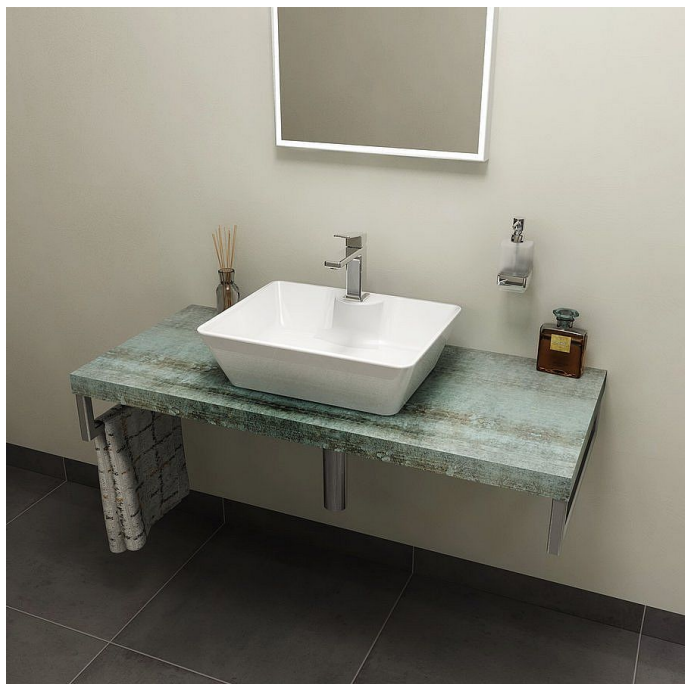

SAPHO AVICE deska 90x50cm, aquamarine, AV096

» Koupelny a WC » Nábytek » Police

Balení	1,0000
Kód produktu	601490
EAN	8590913869525

Dostupnost: Na dotaz