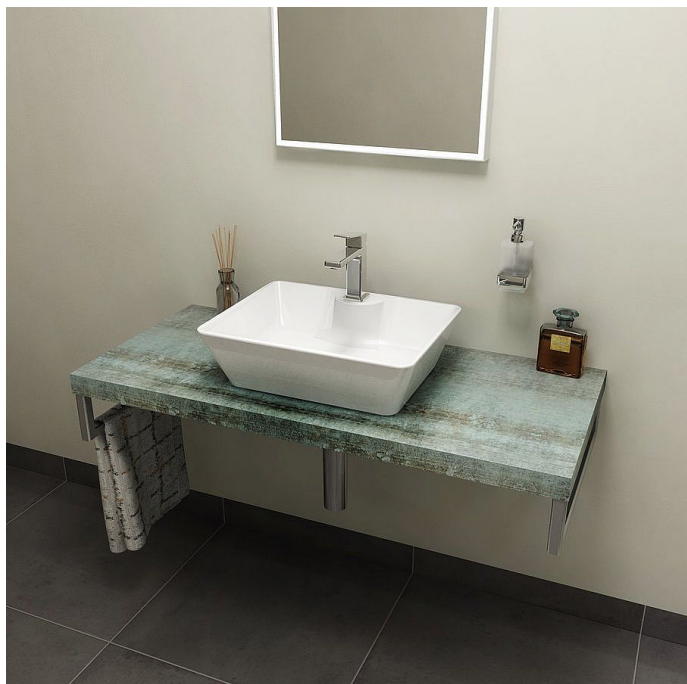

# SAPHO AVICE deska 80x50cm, aquamarine, AV086

» Koupelny a WC » Nábytek » Police

Balení	1,0000
Kód produktu	601466
EAN	8590913869495

Dostupnost: Na dotaz