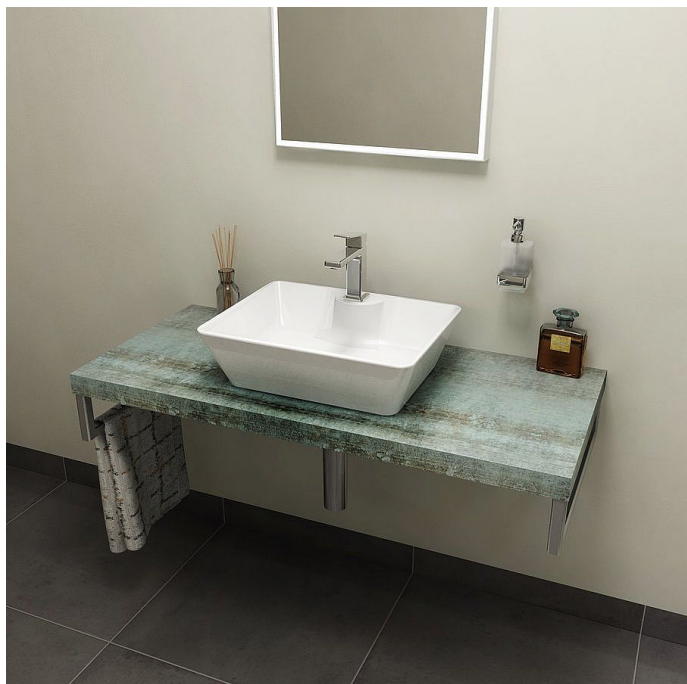

SAPHO AVICE deska 80x50cm, aquamarine, AV086

» Koupelny a WC » Nábytek » Police

| | |
|--------------|---------------|
| Balení | 1,0000 |
| Kód produktu | 601466 |
| EAN | 8590913869495 |

Dostupnost: Na dotaz