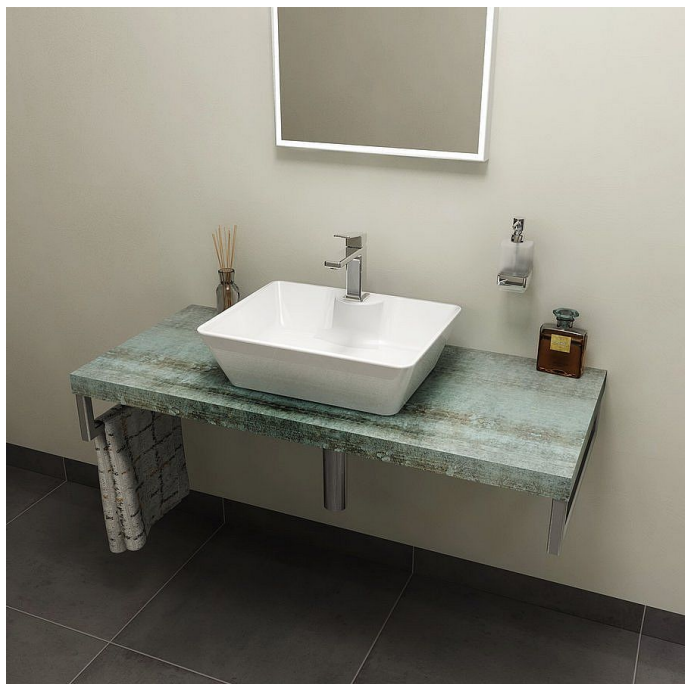

# SAPHO AVICE deska 80x50cm, aquamarine, AV086

» Koupelny a WC » Nábytek » Police

Balení	1,0000
Kód produktu	601466
EAN	8590913869495

Dostupnost: Na dotaz