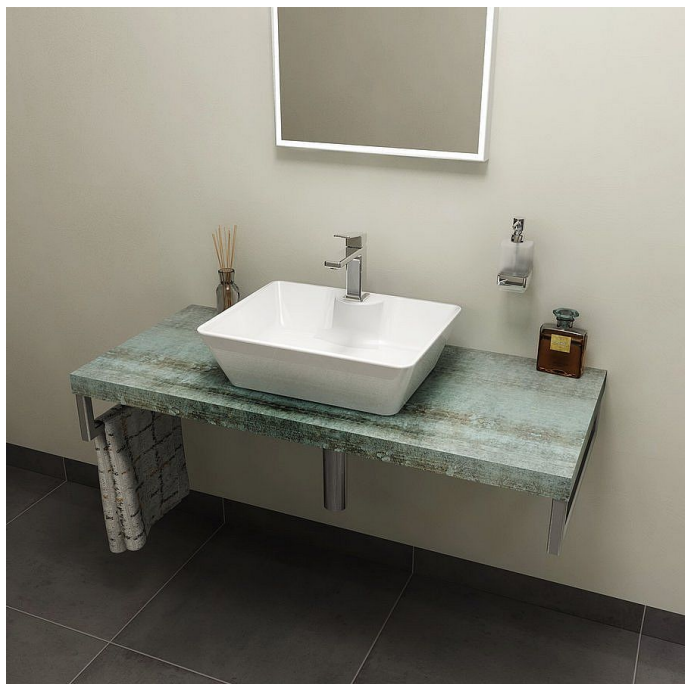

SAPHO AVICE deska 70x50cm, aquamarine, AV076

» Koupelny a WC » Nábytek » Police

Balení	1,0000
Kód produktu	601434
EAN	8590913869464

Dostupnost: Na dotaz