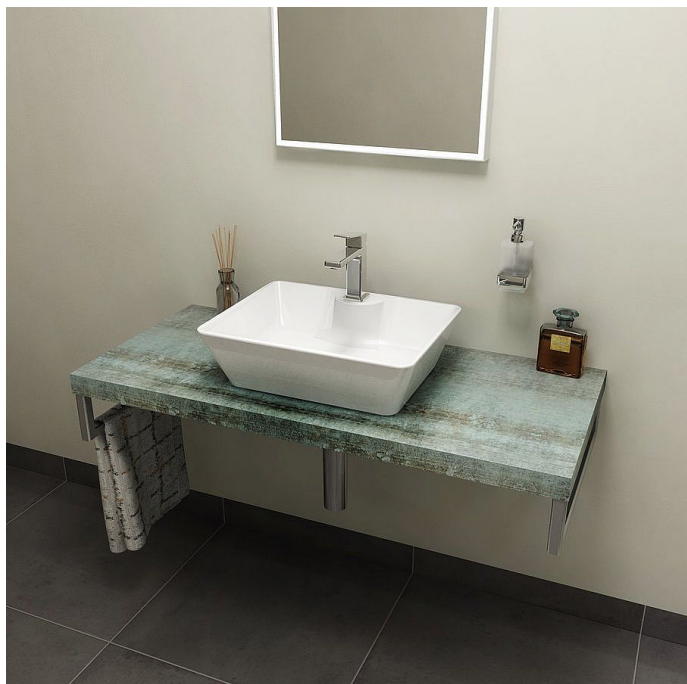

# SAPHO AVICE deska 70x50cm, aquamarine, AV076

» Koupelny a WC » Nábytek » Police

Balení	1,0000
Kód produktu	601434
EAN	8590913869464

Dostupnost: Na dotaz