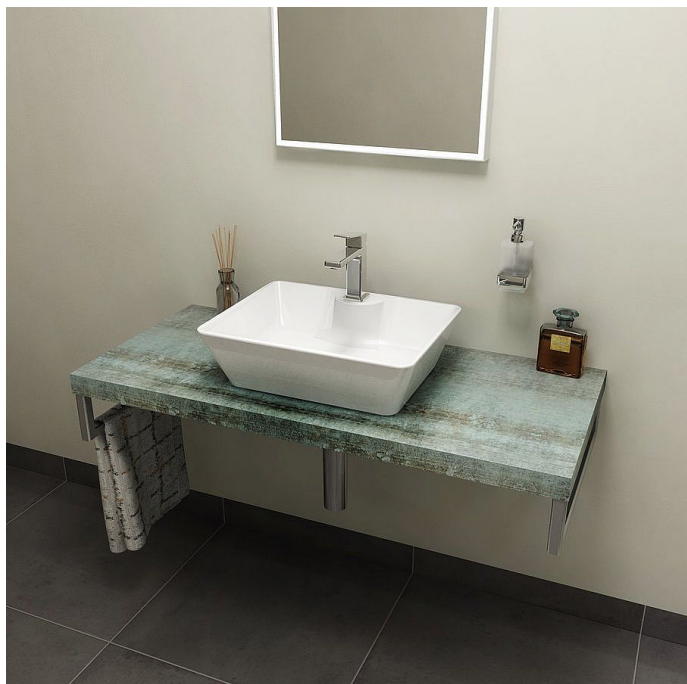

SAPHO AVICE deska 70x50cm, aquamarine, AV076

» Koupelny a WC » Nábytek » Police

Balení	1,0000
Kód produktu	601434
EAN	8590913869464

Dostupnost: Na dotaz