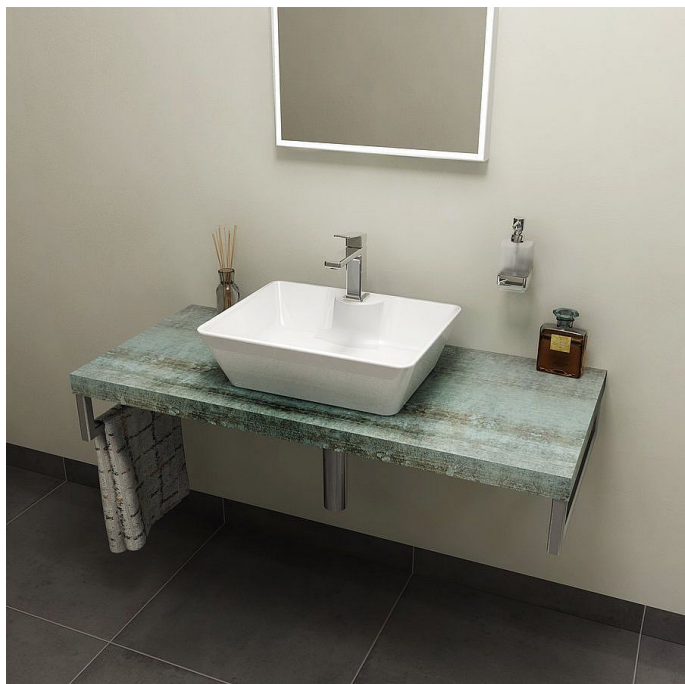

SAPHO AVICE deska 70x50cm, aquamarine, AV076

» Koupelny a WC » Nábytek » Police

| | |
|--------------|---------------|
| Balení | 1,0000 |
| Kód produktu | 601434 |
| EAN | 8590913869464 |

Dostupnost: Na dotaz