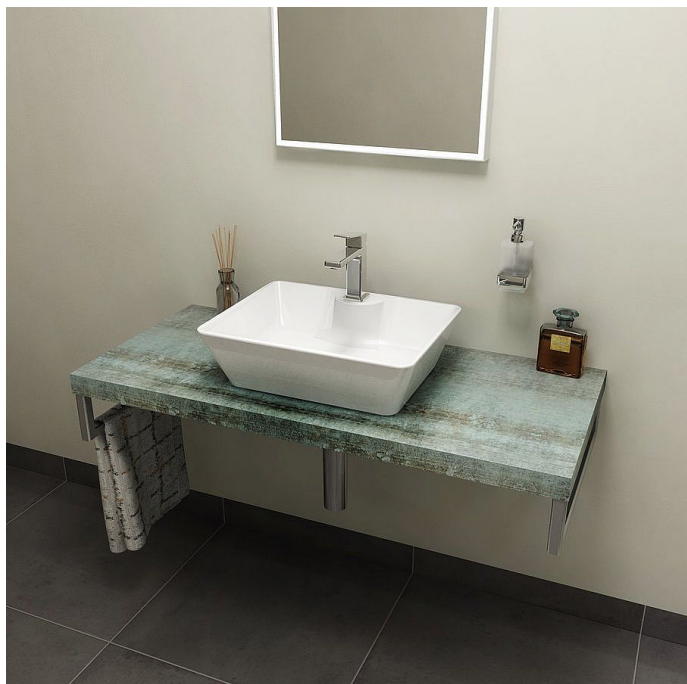

# SAPHO AVICE deska 60x50cm, aquamarine, AV066

» Koupelny a WC » Nábytek » Police

Balení	1,0000
Kód produktu	601418
EAN	8590913869433

Dostupnost: Na dotaz