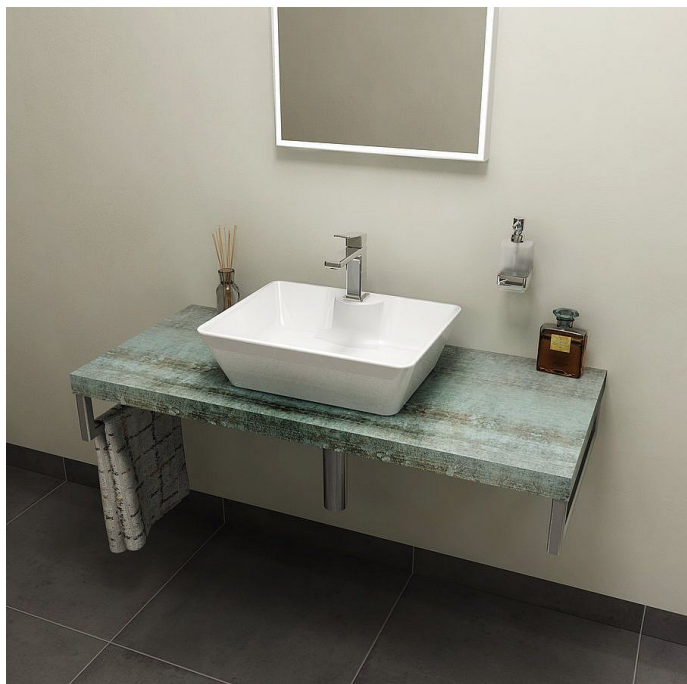

SAPHO AVICE deska 60x50cm, aquamarine, AV066

» Koupelny a WC » Nábytek » Police

Balení	1,0000
Kód produktu	601418
EAN	8590913869433

Dostupnost: Na dotaz