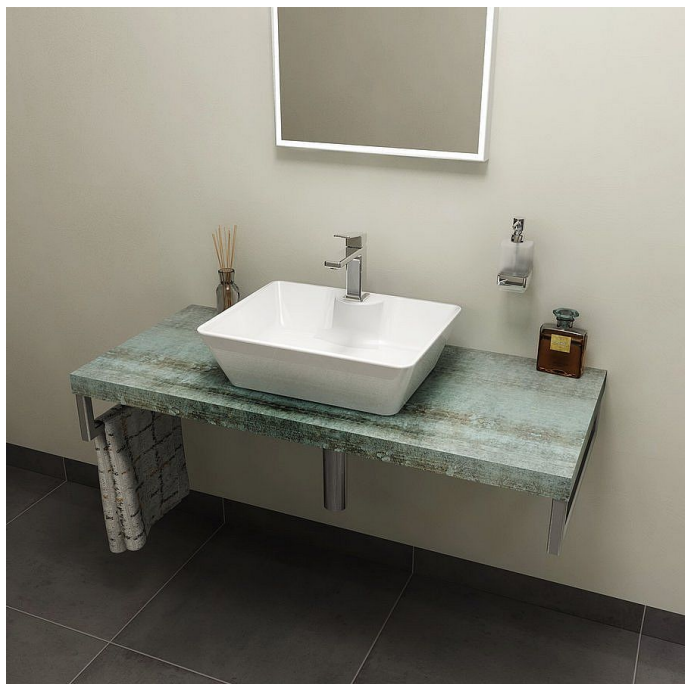

SAPHO AVICE deska 110x50cm, aquamarine, AV116

» Koupelny a WC » Nábytek » Police

Balení	1,0000
Kód produktu	601170
EAN	8590913869587

Dostupnost: Na dotaz