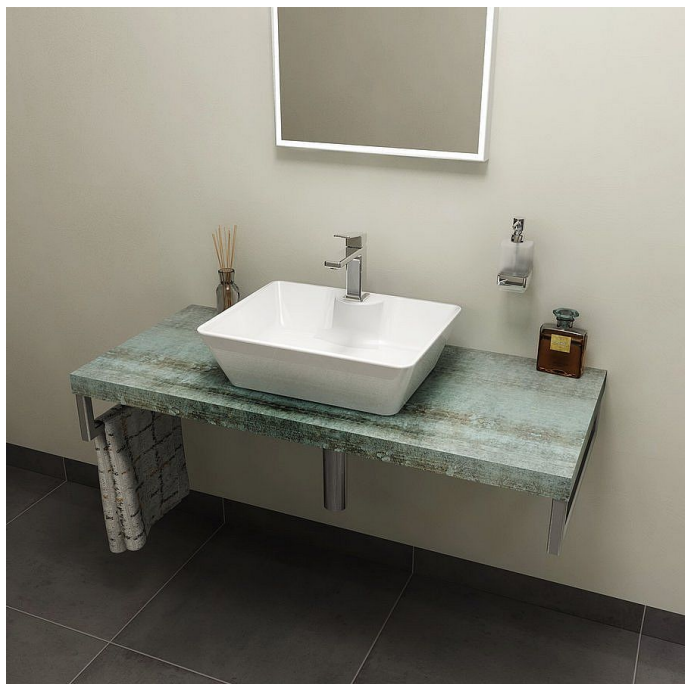

SAPHO AVICE deska 100x50cm, aquamarine, AV106

» Koupelny a WC » Nábytek » Police

Balení	1,0000
Kód produktu	601146
EAN	8590913869556

Dostupnost: Na dotaz