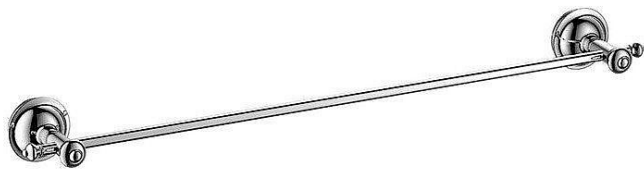

SAPHO ASTOR držák ručníků, 670x92mm, chrom, 1325-09

» Koupelny a WC » Koupelnové doplňky

Balení	1,0000
Kód produktu	601057
EAN	8590913832420

Dostupnost: Na dotaz

Popis

Popis série

Série určená pro vyznavače klasických a retro koupelen. Dávkovač mýdla, skleničky a mýdelník jsou vyrobeny z bílé keramiky.

Značka SAPHO

Série ASTOR

Rozměr 674x58x92 mm

Délka 674 mm

Výška 58 mm

Hloubka 92 mm

Barva Chrom

Materiál Mosaz

Tvar Retro

Druh Držák ručníků jednoramenný

Instalace Vrtání

Hmotnost / ks 0.42 kg

Balení 1 ks